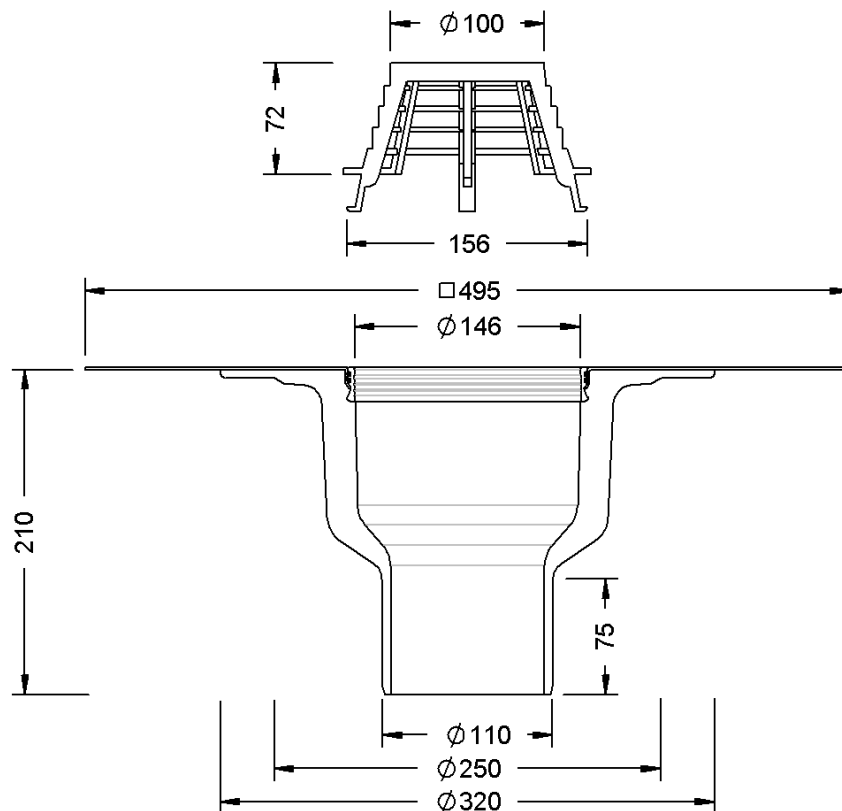

Technische Zeichnung Sita**Trendy** senkrecht DN 100

SitaTrendy senkrecht DN 100, mit Bitumen-Manschette

Artikelnummer

150400