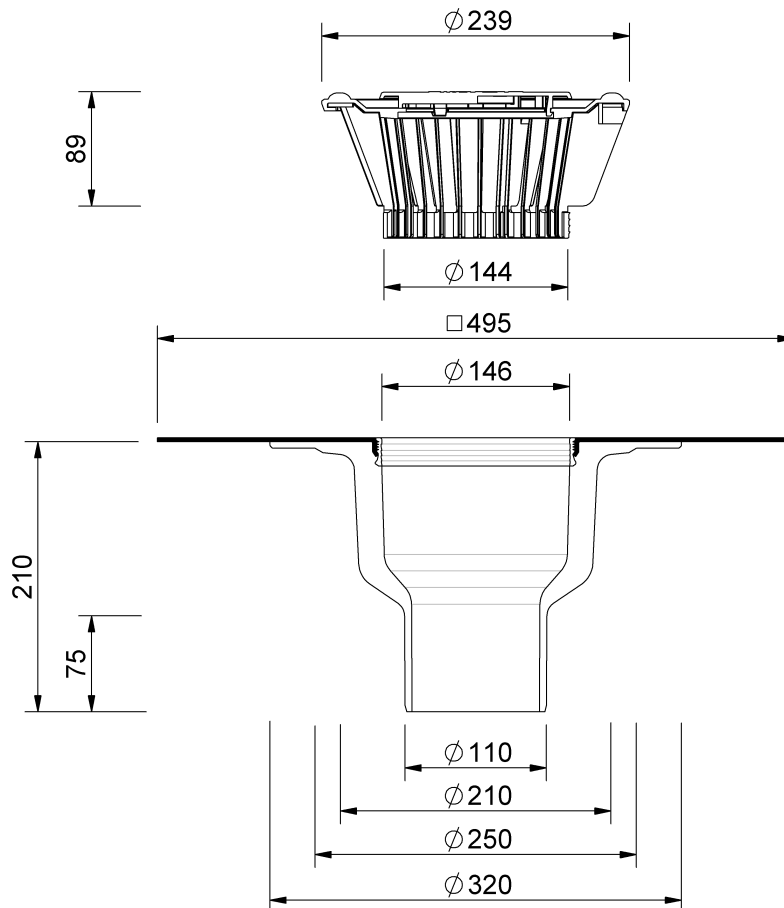

Technische Zeichnung Sita**Trendy** senkrecht DN 100

SitaTrendy senkrecht DN 100, mit Thermoplan TL silbergrau-Man-
schette
beheizt

Artikelnummer
15050107

Änderungen auf Grund technischer Weiterentwicklung, Irrtümer und Druckfehler vorbehalten.