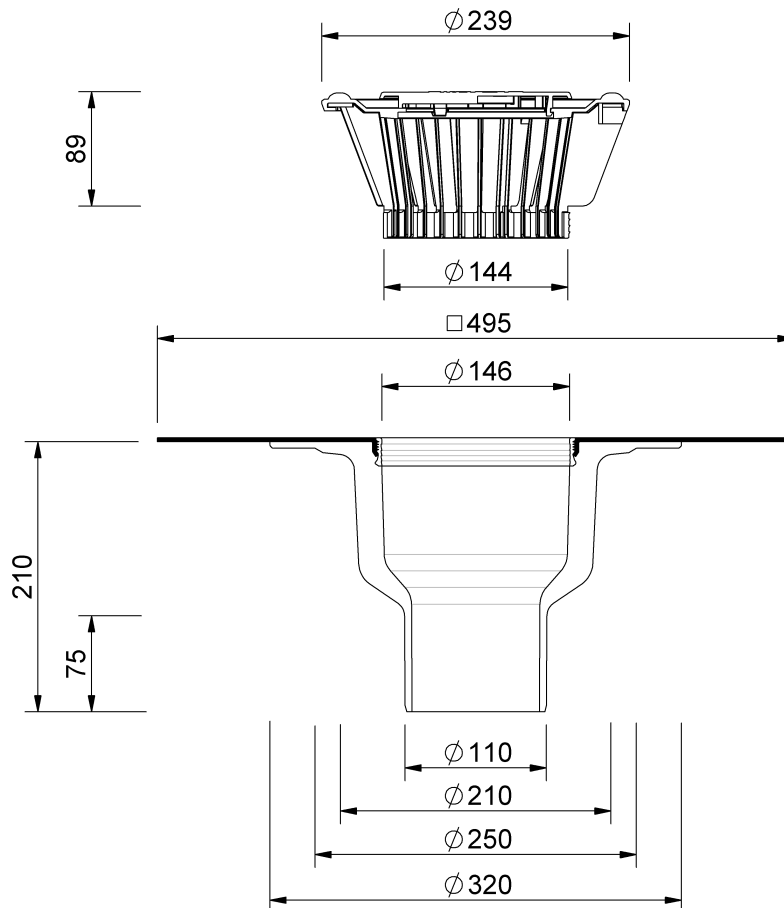

# Technische Zeichnung Sita**Trendy** senkrecht DN 100

SitaTrendy senkrecht DN 100, mit Elevate QuickSeam SA Flashing-Manschette  
beheizt

Artikelnummer

150503

Änderungen auf Grund technischer Weiterentwicklung, Irrtümer und Druckfehler vorbehalten.