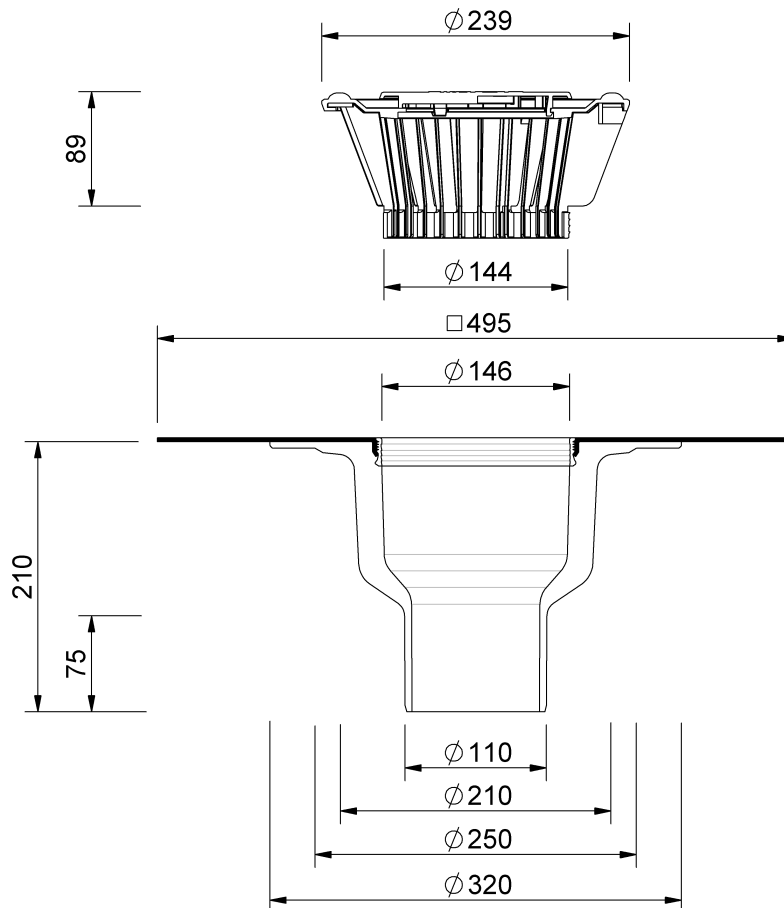

# Technische Zeichnung Sita**Trendy** senkrecht DN 100

---

---

SitaTrendy senkrecht DN 100, mit Wolfen IB-Manschette  
beheizt

Artikelnummer  
150520

Änderungen auf Grund technischer Weiterentwicklung, Irrtümer und Druckfehler vorbehalten.