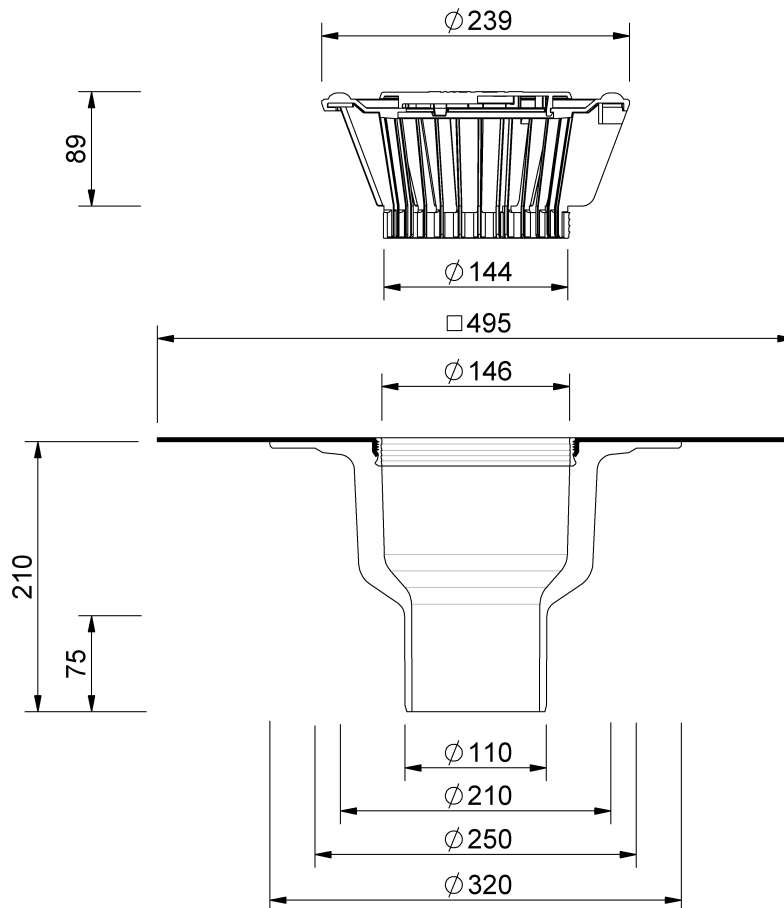

Technische Zeichnung Sita**Trendy** senkrecht DN 100

SitaTrendy senkrecht DN 100, mit Evalon V weiß-Manschette
beheizt

Artikelnummer

150525