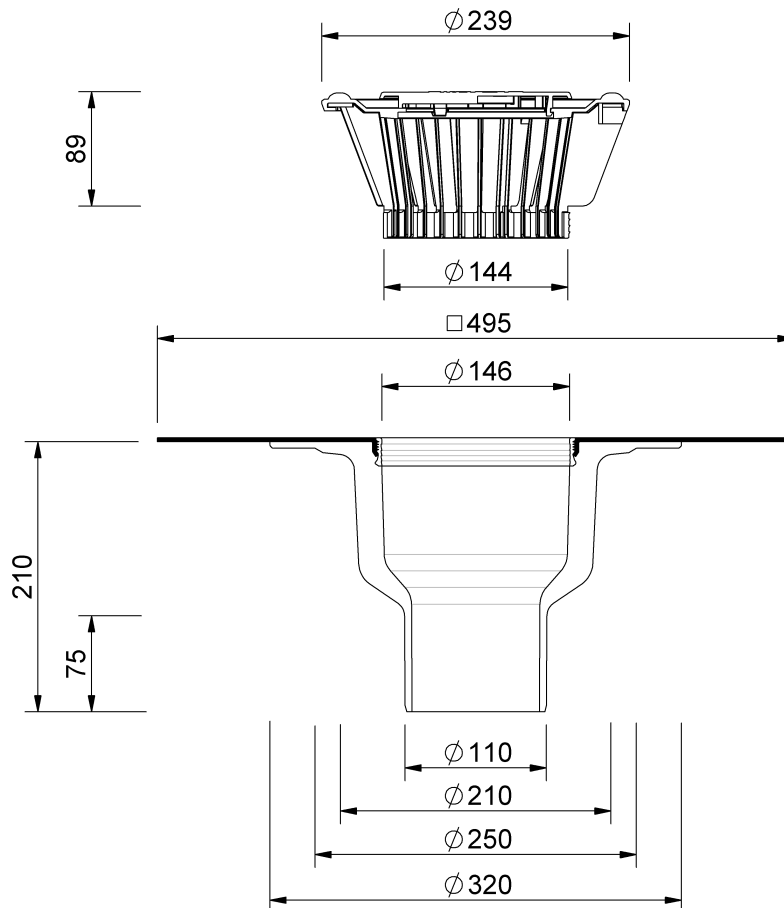

Technische Zeichnung Sita**Trendy** senkrecht DN 100

SitaTrendy senkrecht DN 100, mit Elevate UltraPly weiß-Manschette
beheizt

Artikelnummer

150554

Änderungen auf Grund technischer Weiterentwicklung, Irrtümer und Druckfehler vorbehalten.