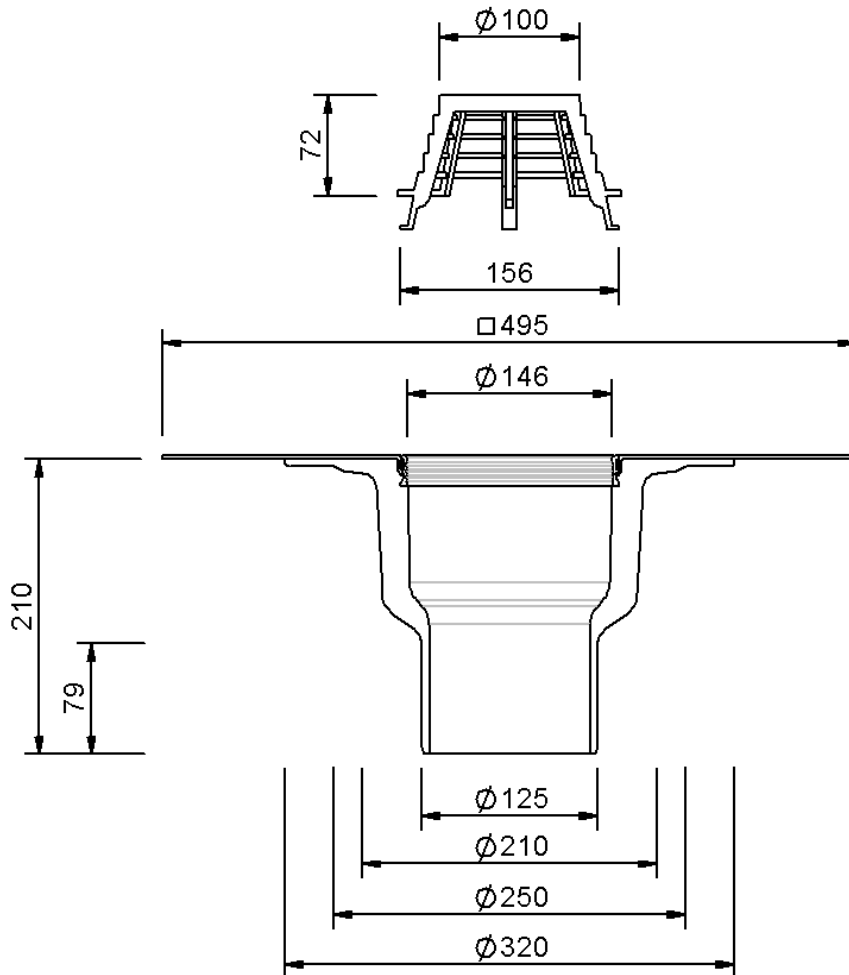

# Technische Zeichnung Sita**Trendy** senkrecht DN 125

SitaTrendy senkrecht DN 125, mit Evalastic-Manschette

Artikelnummer

150622