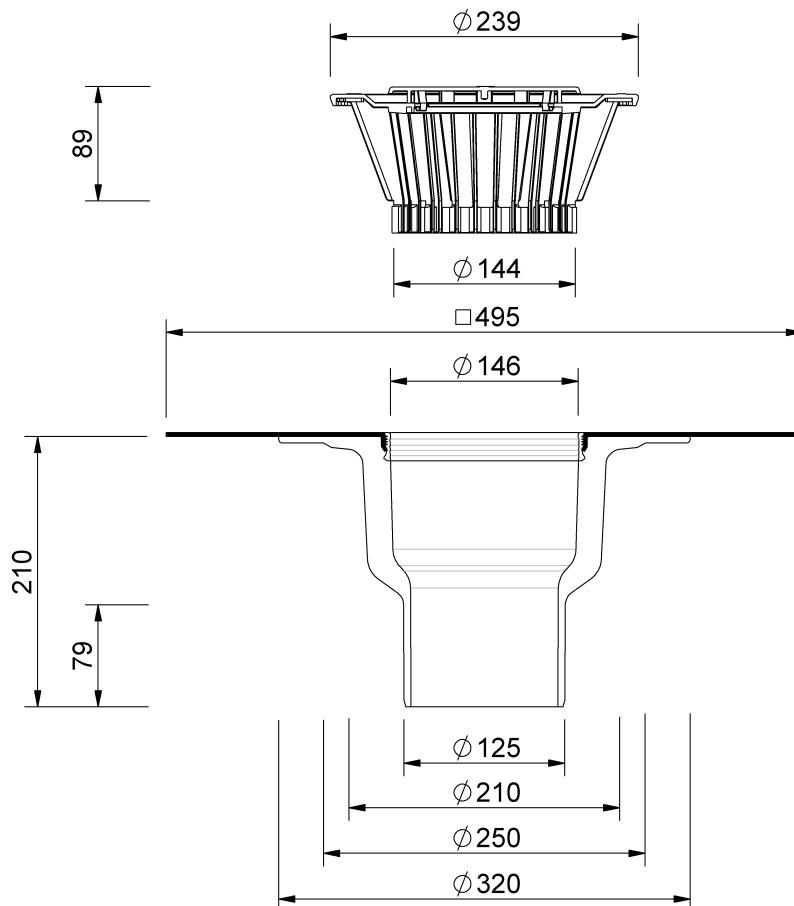

Technische Zeichnung Sita**Trendy** senkrecht DN 125

SitaTrendy senkrecht DN 125, mit Evalon V schiefergrau-Manschette
beheizt

Artikelnummer

150750

Änderungen auf Grund technischer Weiterentwicklung, Irrtümer und Druckfehler vorbehalten.