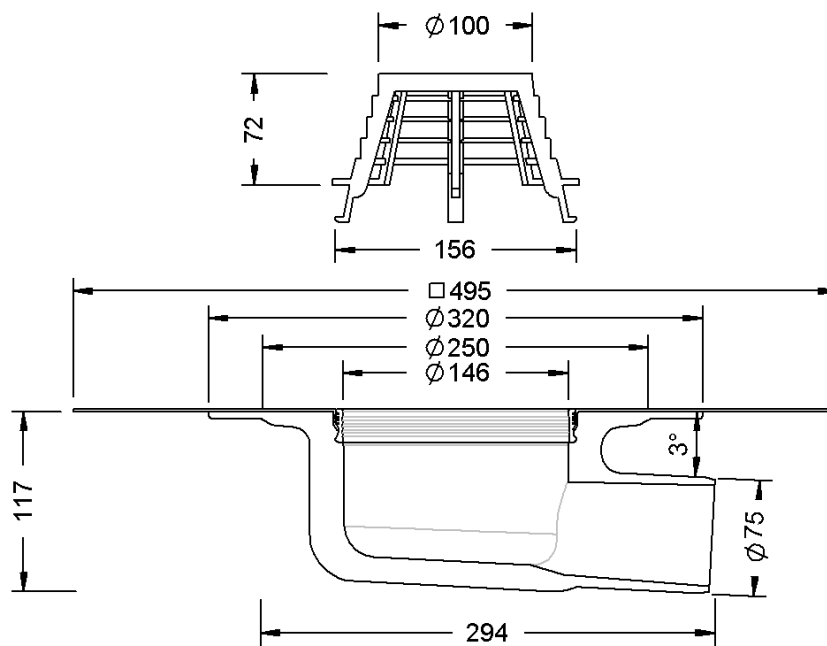

Technische Zeichnung Sita**Trendy** abgewinkelt DN 70

SitaTrendy abgewinkelt DN 70, mit Bitumen-Manschette

Artikelnummer

151400