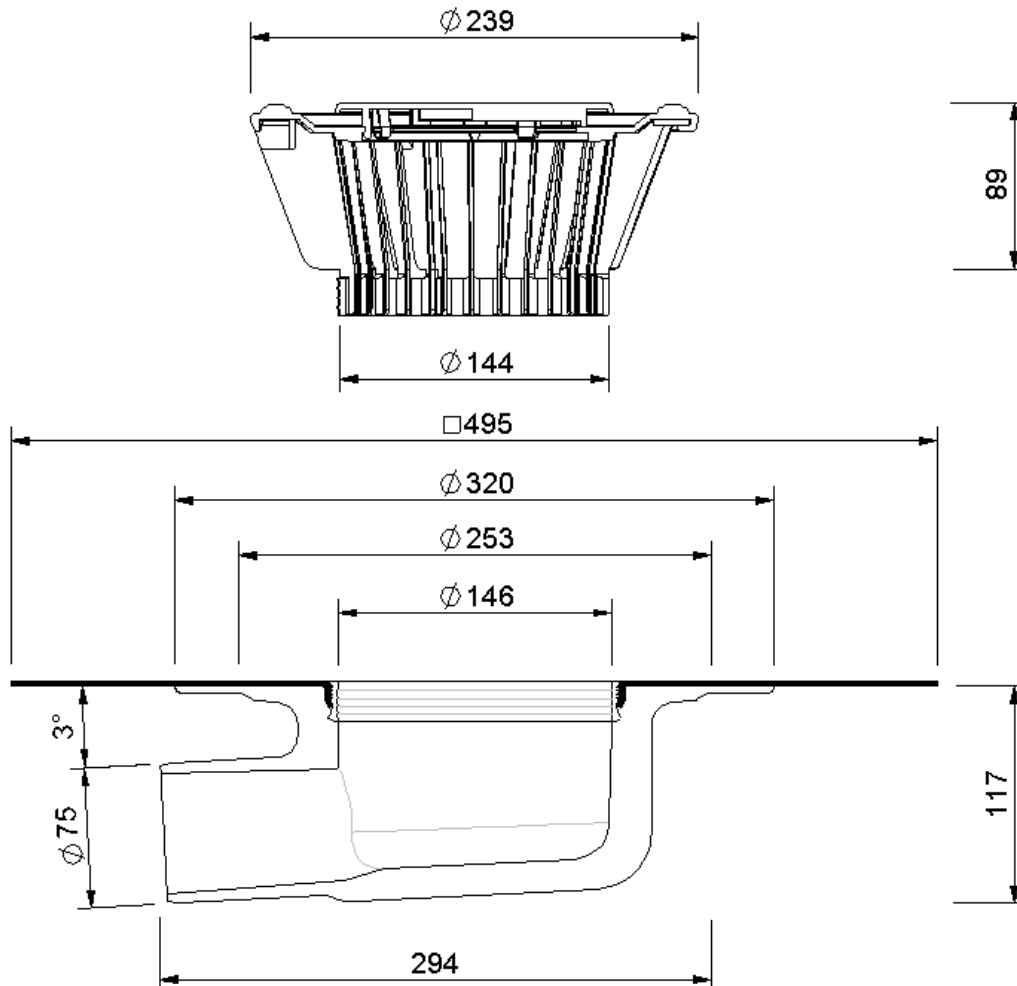

Technische Zeichnung Sita**Trendy** abgewinkelt DN 70

SitaTrendy abgewinkelt DN 70, mit Elevate QuickSeam SA Flashing-Manschette

Artikelnummer

151403