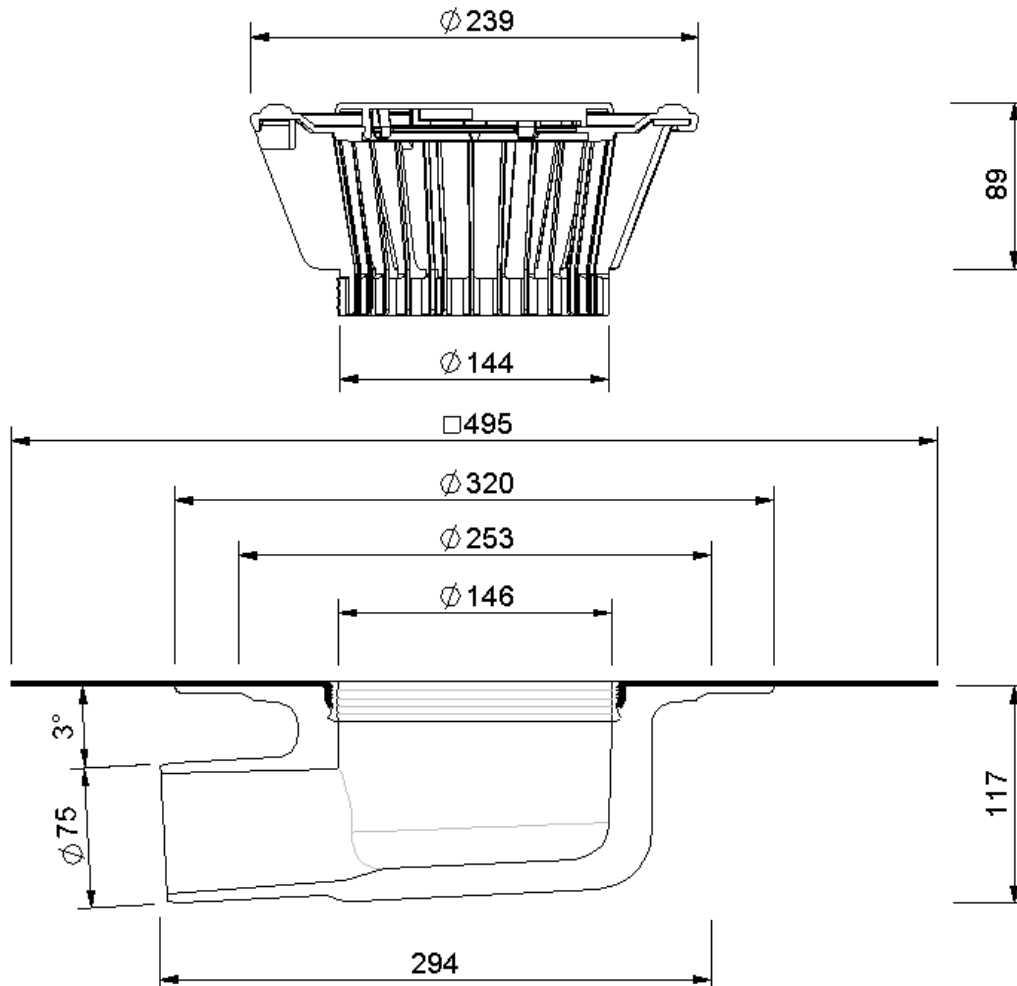

Technische Zeichnung Sita**Trendy** abgewinkelt DN 70

SitaTrendy abgewinkelt DN 70, mit Evalon V weiß-Manschette

Artikelnummer

151425

Änderungen auf Grund technischer Weiterentwicklung, Irrtümer und Druckfehler vorbehalten.