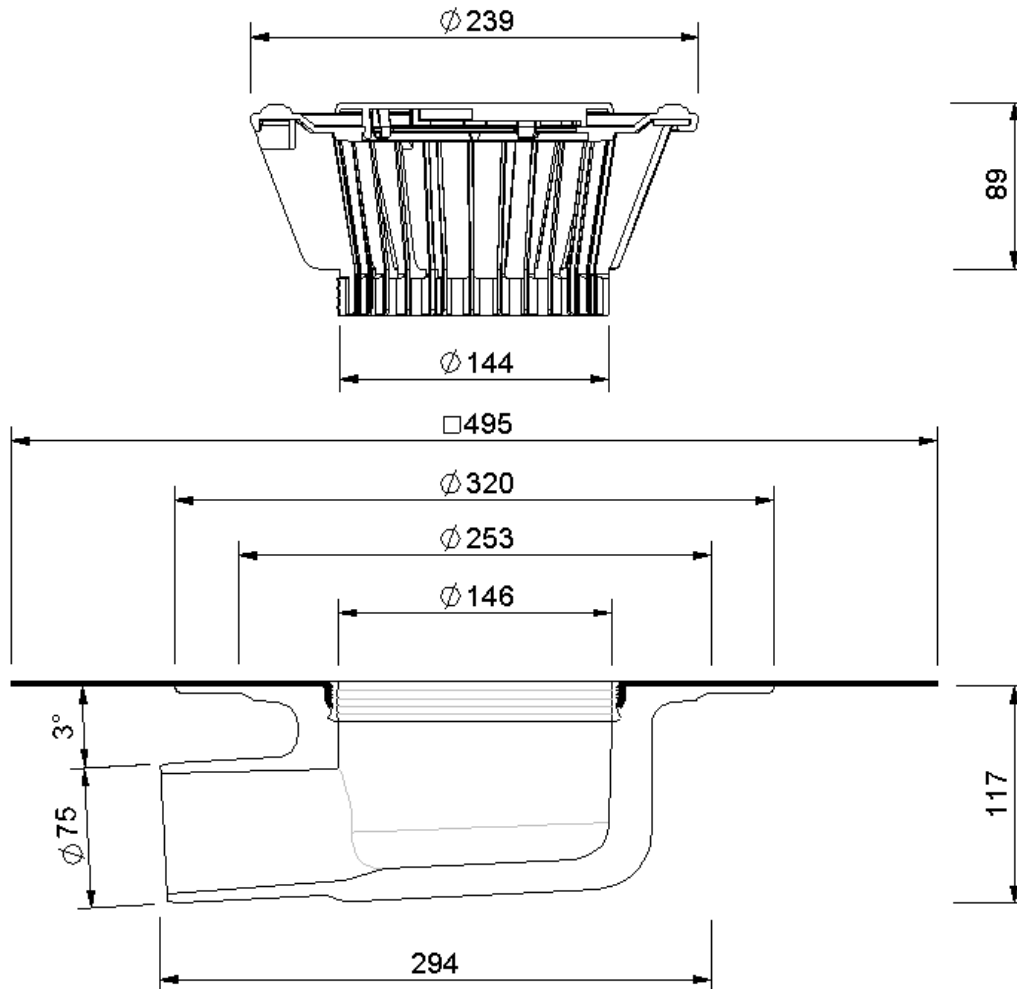

Technische Zeichnung Sita**Trendy** abgewinkelt DN 70

SitaTrendy abgewinkelt DN 70, mit Flagon EP-S sandgrau-Manschete

Artikelnummer

151431