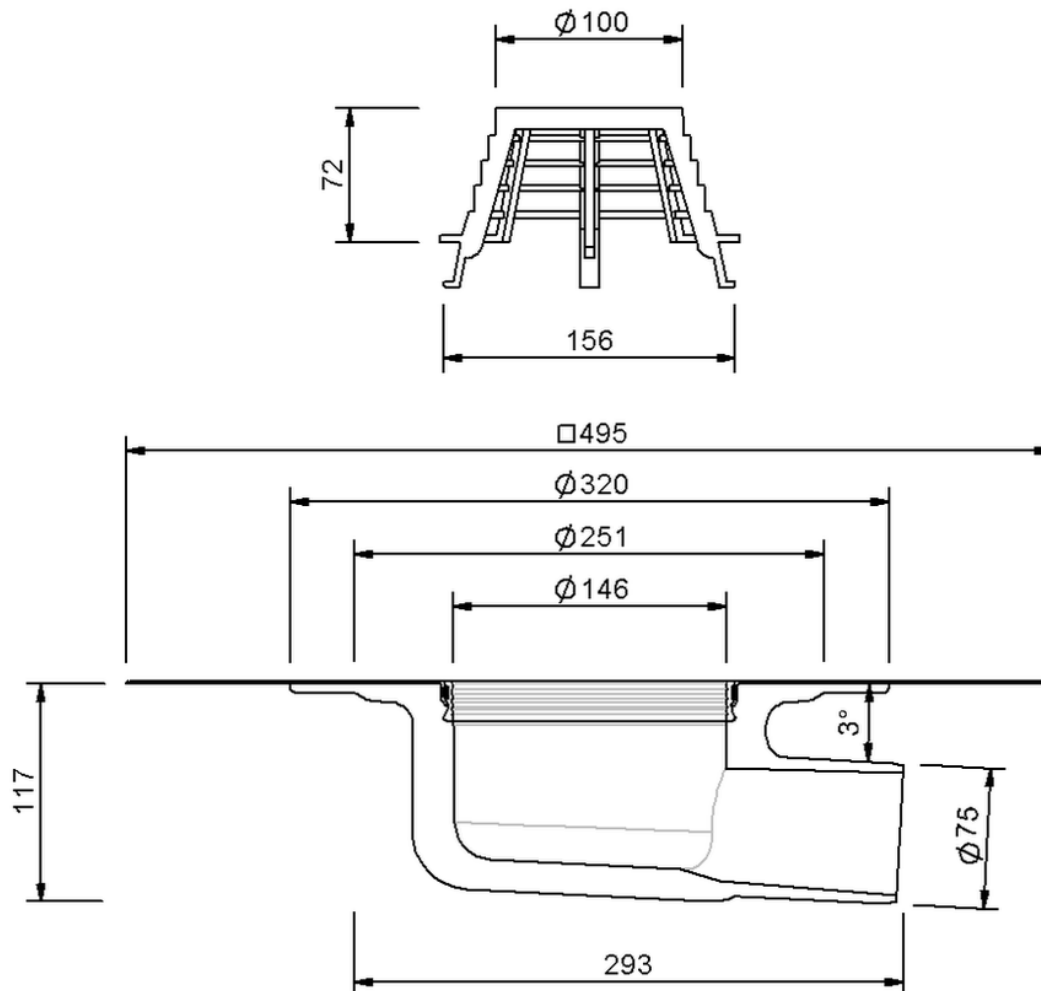

Technische Zeichnung Sita**Trendy** abgewinkelt DN 70

SitaTrendy abgewinkelt DN 70, mit Elevate UltraPly weiß-Manschette

Artikelnummer

151454