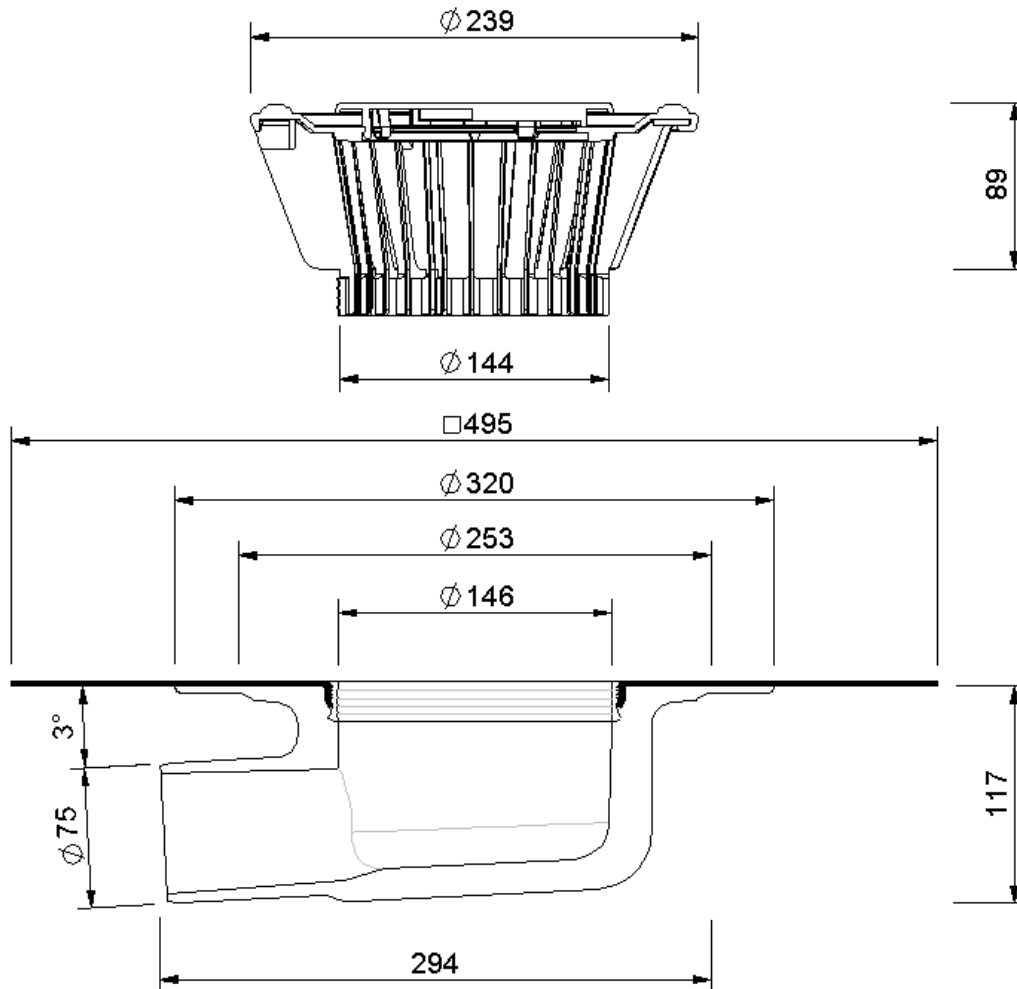

Technische Zeichnung Sita**Trendy** abgewinkelt DN 70

SitaTrendy abgewinkelt DN 70, mit Thermoplan TL silbergrau-Man-
schette
beheizt

Artikelnummer
15150107

Änderungen auf Grund technischer Weiterentwicklung, Irrtümer und Druckfehler vorbehalten.