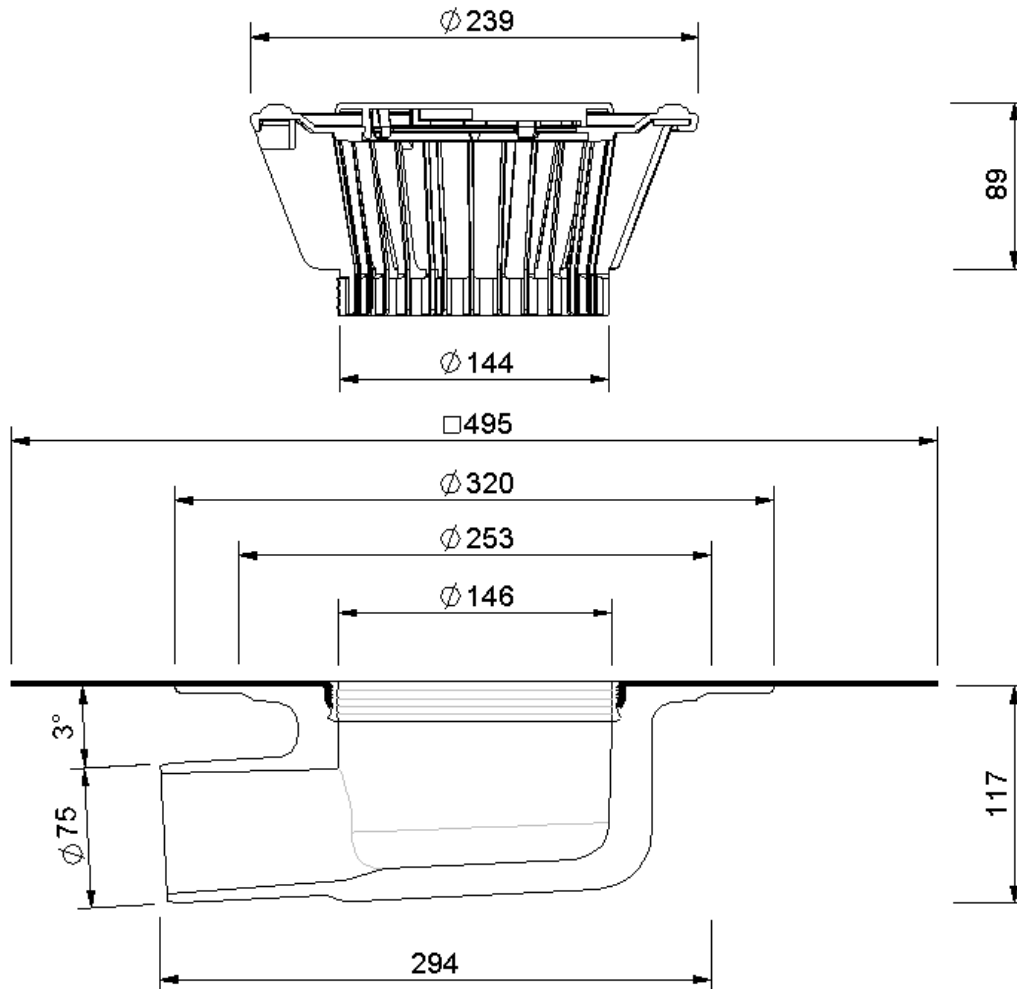

# Technische Zeichnung Sita**Trendy** abgewinkelt DN 70

SitaTrendy abgewinkelt DN 70, mit Polyfin 4020 v-Manschette  
beheizt

Artikelnummer

151516