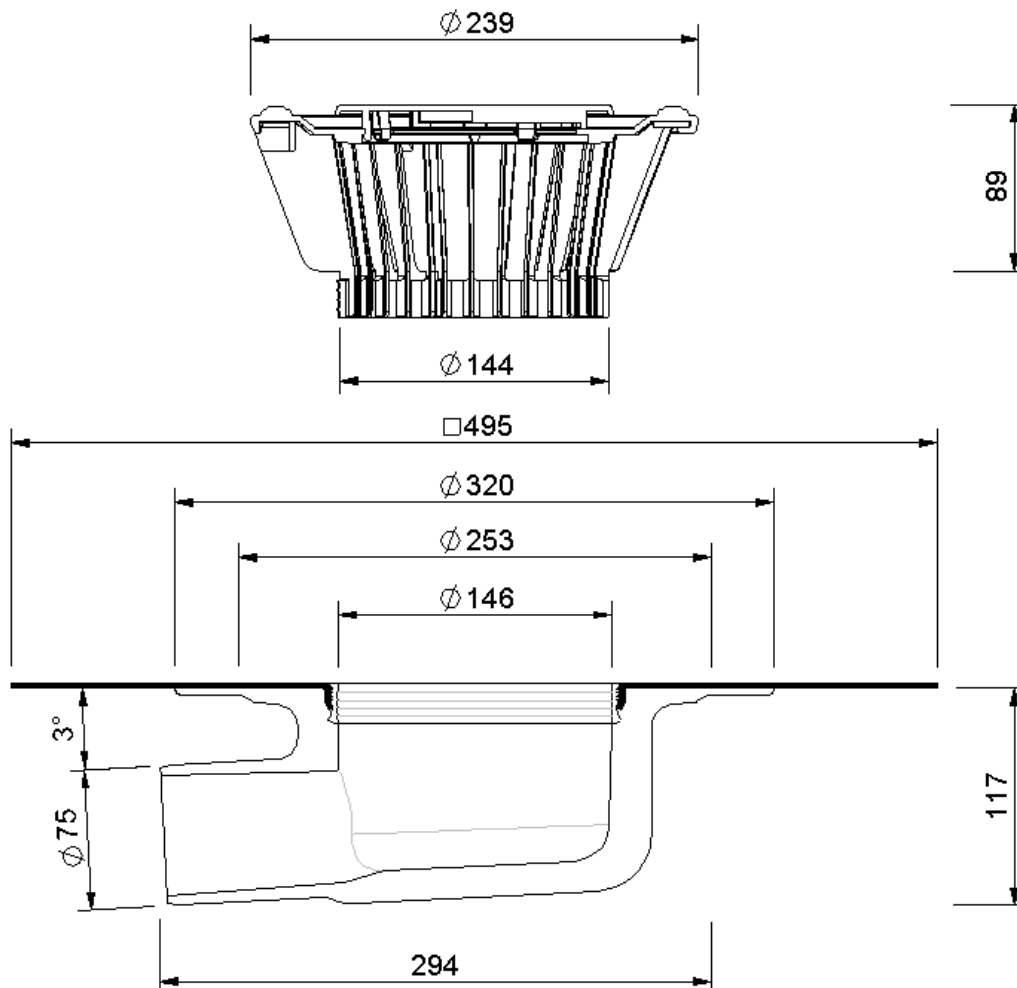

Technische Zeichnung Sita**Trendy** abgewinkelt DN 70

SitaTrendy abgewinkelt DN 70, mit Wolfin IB-Manschette
beheizt

Artikelnummer

151520

Änderungen auf Grund technischer Weiterentwicklung, Irrtümer und Druckfehler vorbehalten.