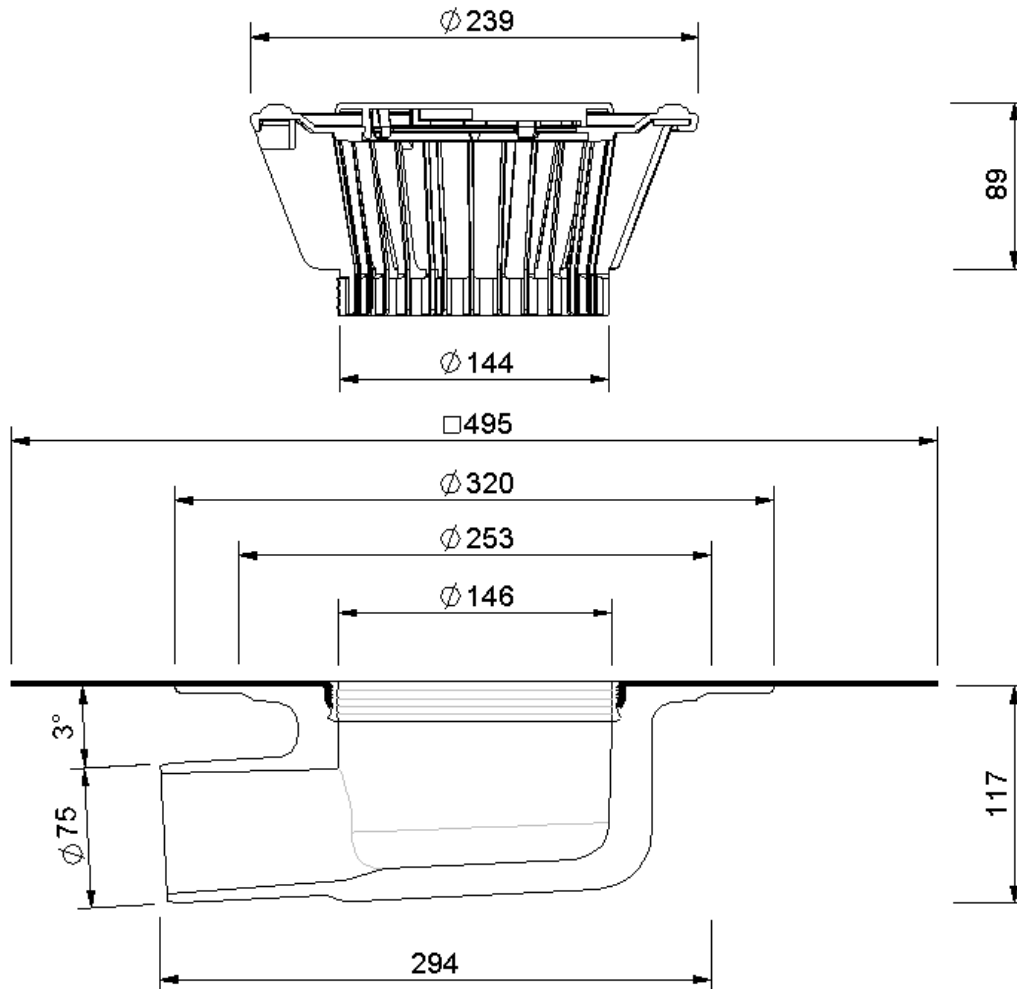

Technische Zeichnung Sita**Trendy** abgewinkelt DN 70

SitaTrendy abgewinkelt DN 70, mit Evalastic V-Manschette
beheizt

Artikelnummer

151522

Änderungen auf Grund technischer Weiterentwicklung, Irrtümer und Druckfehler vorbehalten.