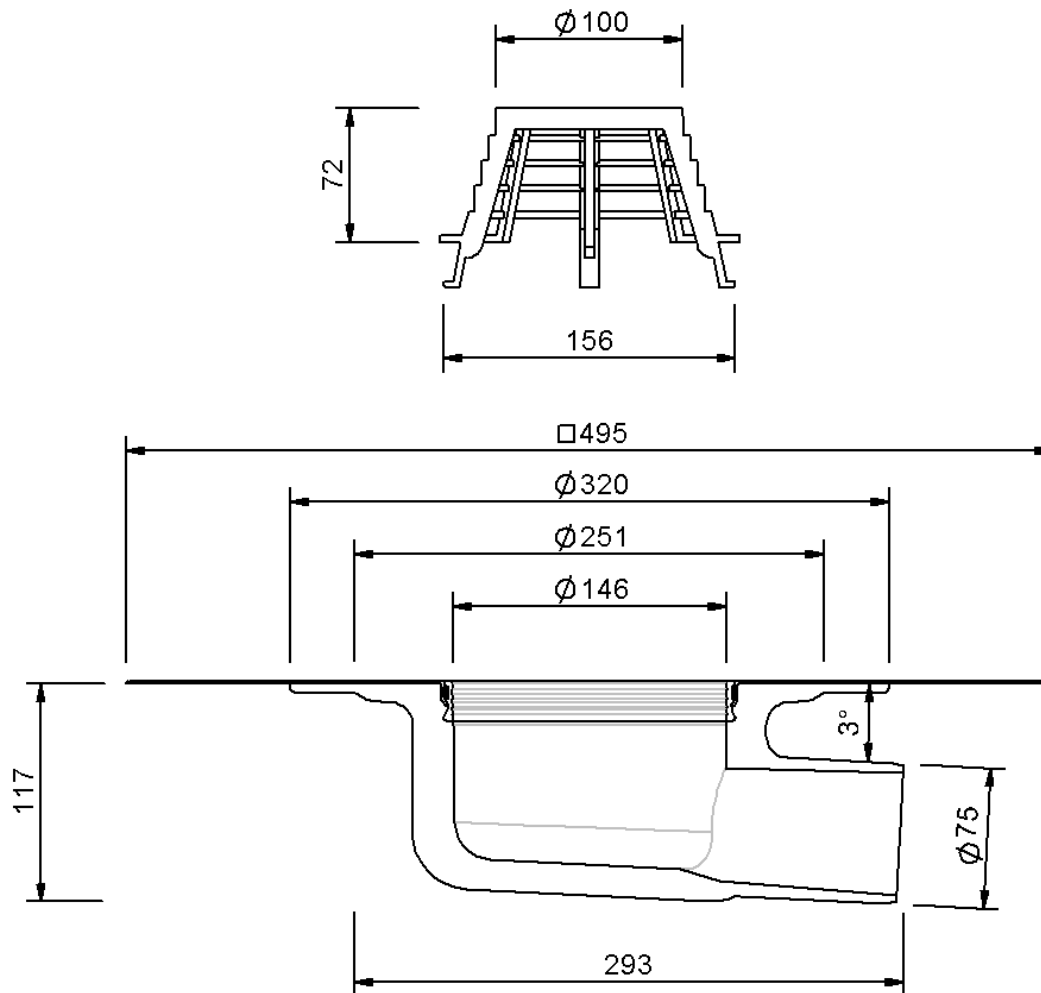

Technische Zeichnung Sita**Trendy** abgewinkelt DN 70

SitaTrendy abgewinkelt DN 70, mit Evalon V weiß-Manschette
beheizt

Artikelnummer

151525