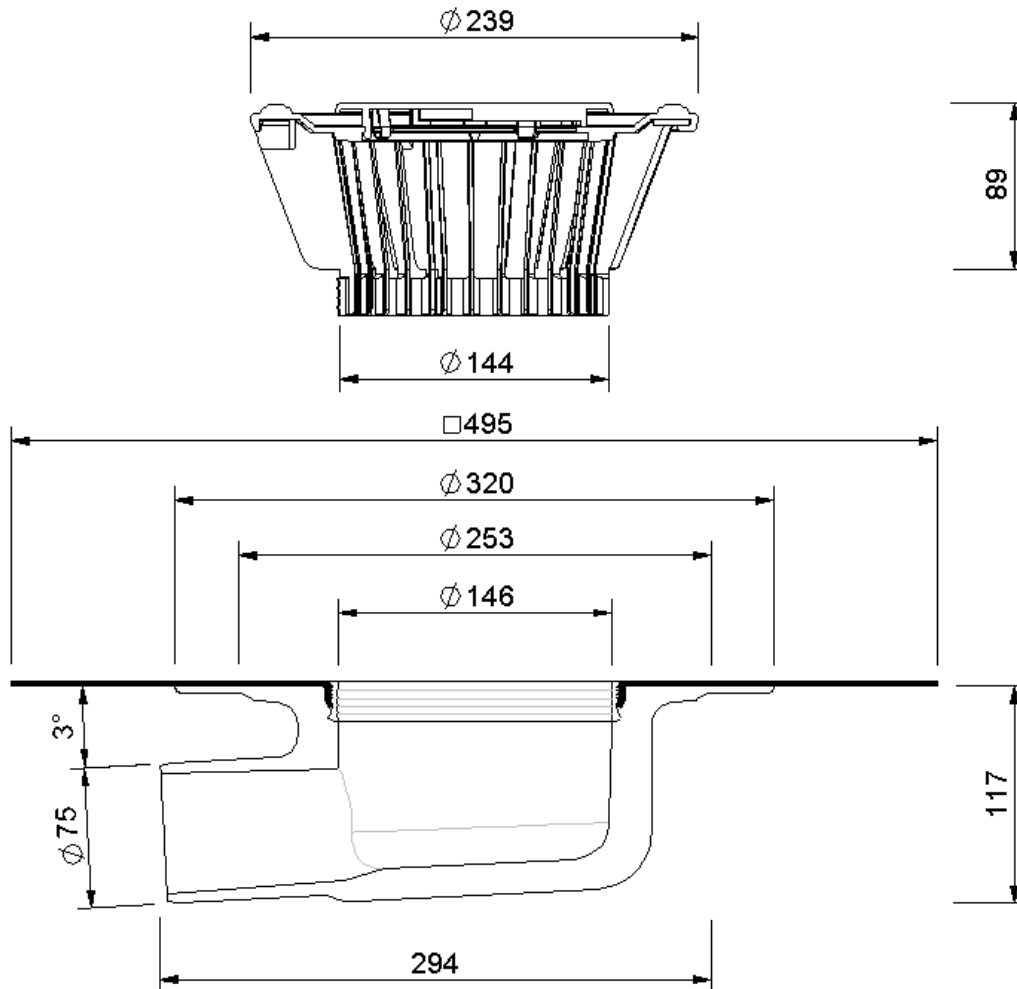

Technische Zeichnung Sita**Trendy** abgewinkelt DN 70

SitaTrendy abgewinkelt DN 70, mit Flagon EP-S sandgrau-Manschette
beheizt

Artikelnummer
151531