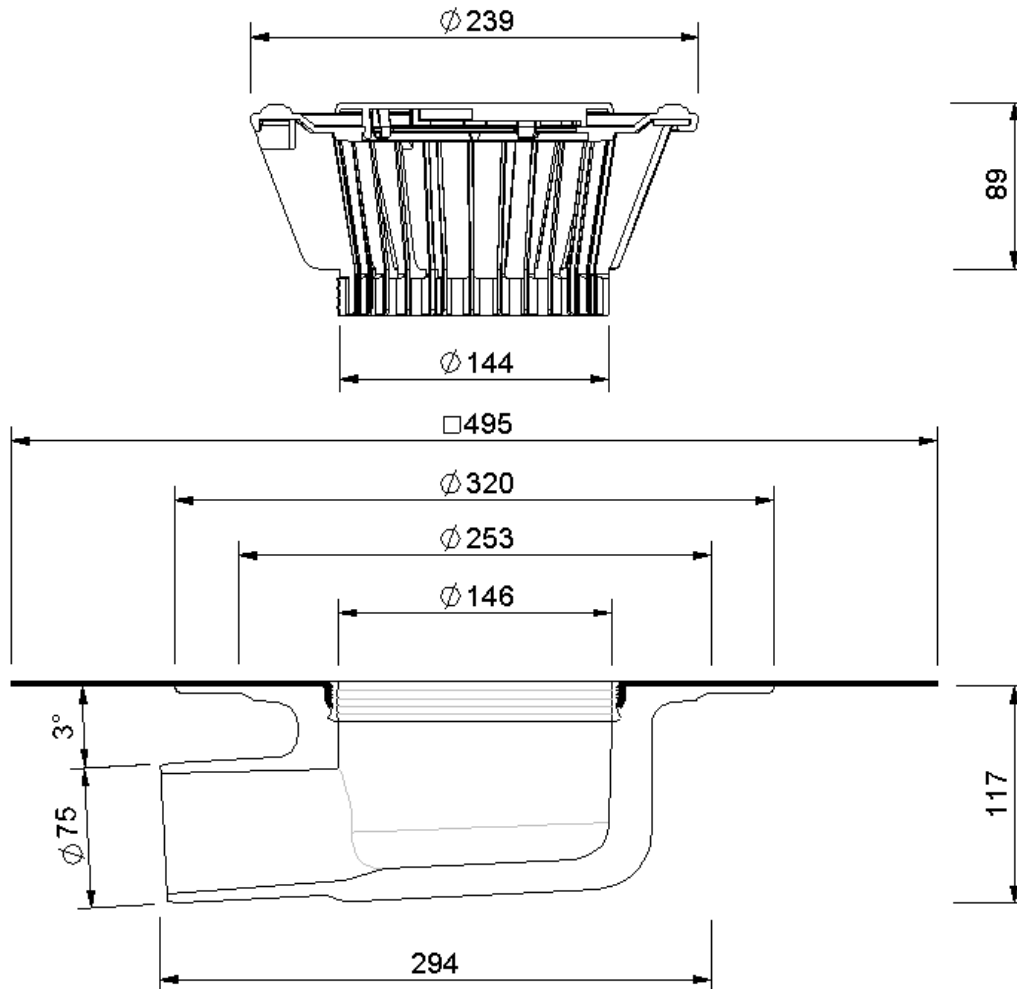

# Technische Zeichnung Sita**Trendy** abgewinkelt DN 70

SitaTrendy abgewinkelt DN 70, mit Elevate UltraPly grau-Manschete  
beheizt

Artikelnummer  
151542

Änderungen auf Grund technischer Weiterentwicklung, Irrtümer und Druckfehler vorbehalten.