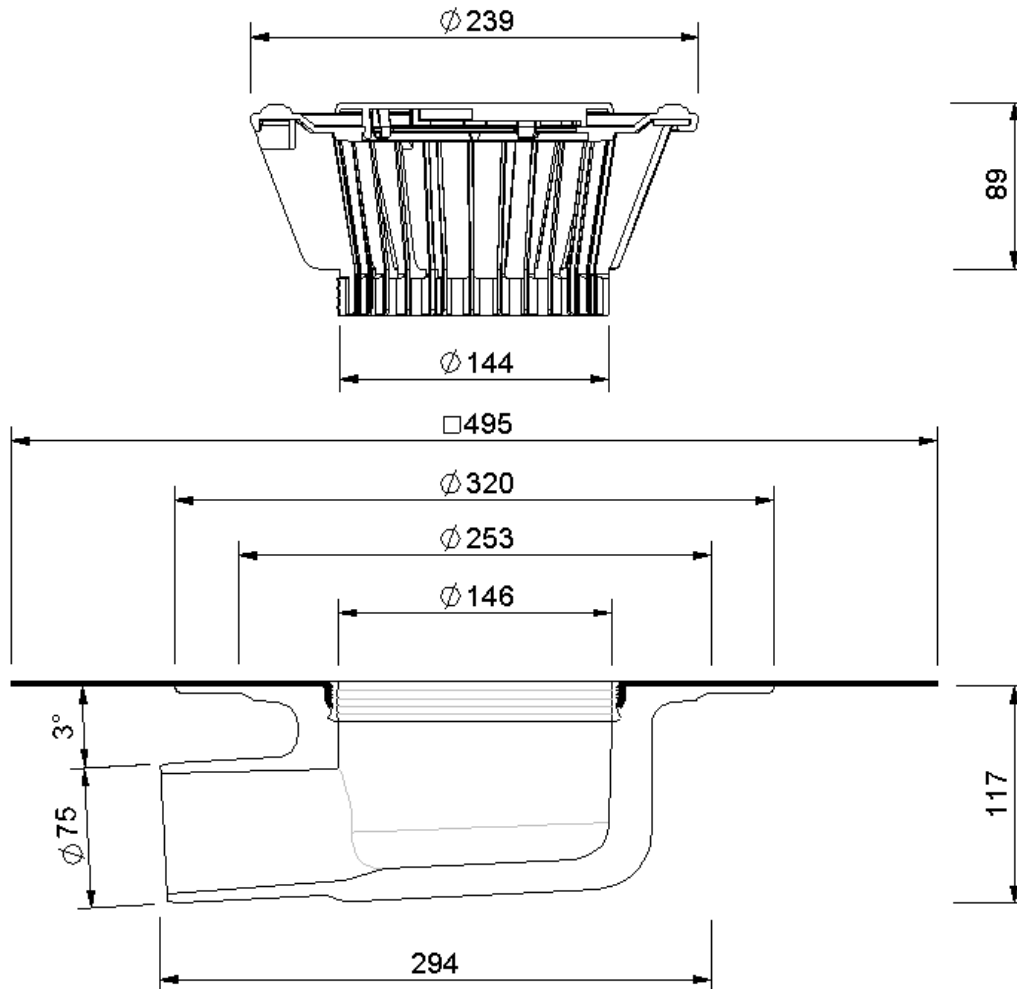

Technische Zeichnung Sita**Trendy** abgewinkelt DN 70

SitaTrendy abgewinkelt DN 70, mit Evalon V schiefergrau-Manschette
beheizt

Artikelnummer
151550

Änderungen auf Grund technischer Weiterentwicklung, Irrtümer und Druckfehler vorbehalten.