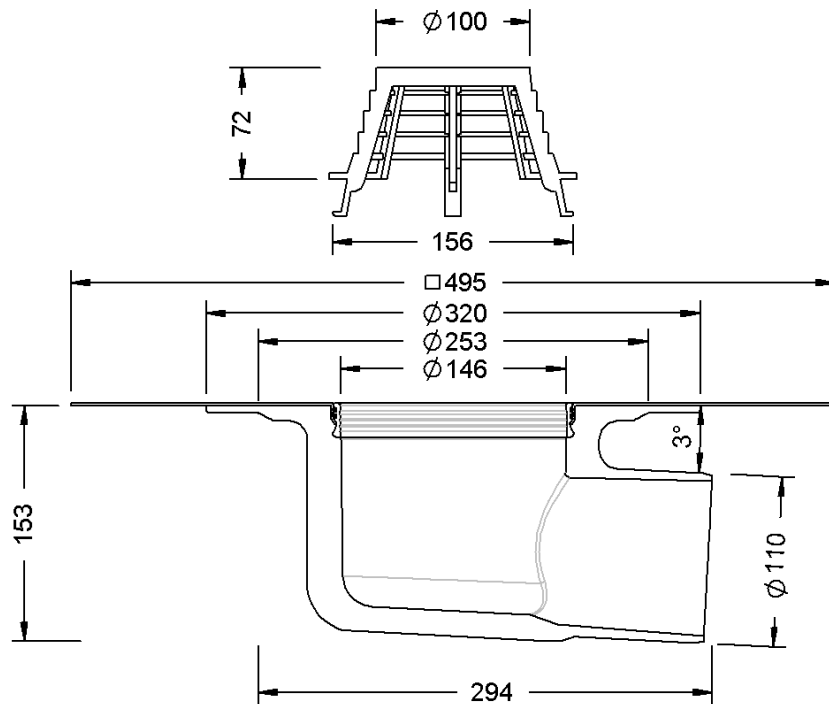

Technische Zeichnung Sita**Trendy** abgewinkelt DN 100

SitaTrendy abgewinkelt DN 100, mit Bitumen-Manschette

Artikelnummer

151600