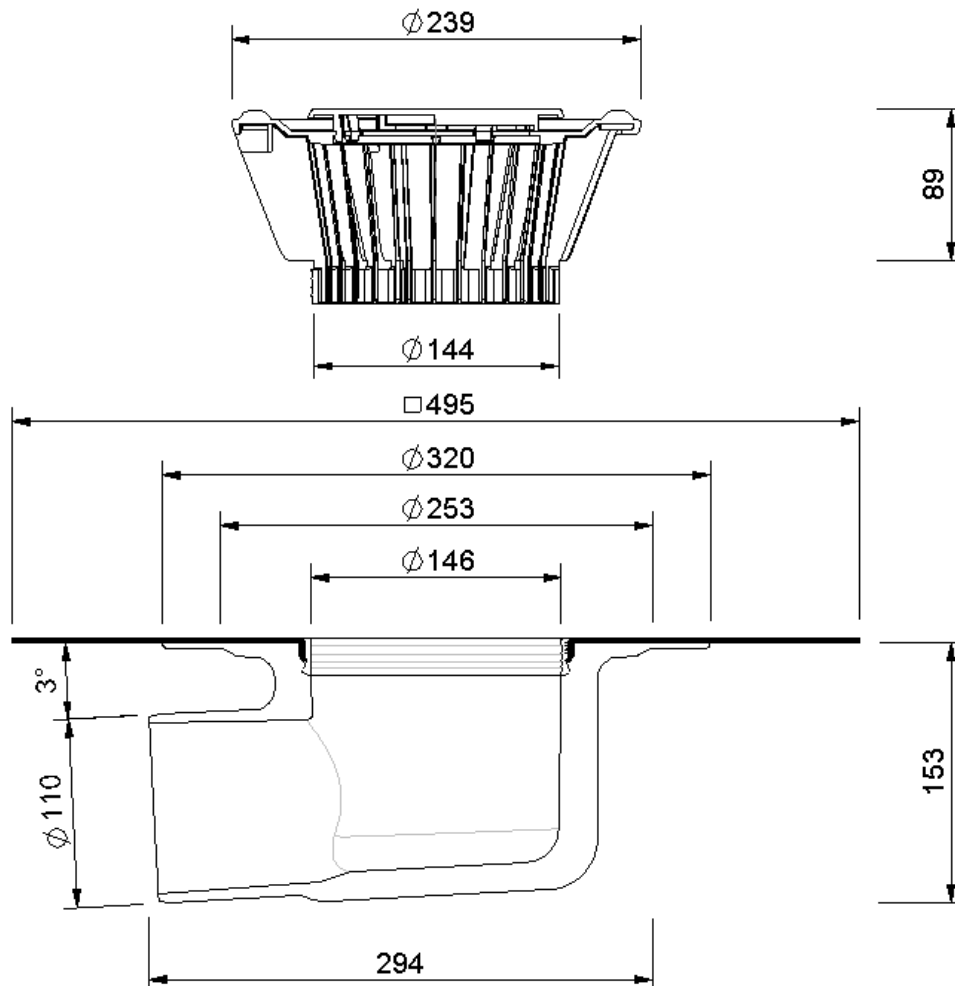

Technische Zeichnung Sita**Trendy** abgewinkelt DN 100

SitaTrendy abgewinkelt DN 100, mit Thermoplan TL silbergrau-Manchette

Artikelnummer

15160107

Änderungen auf Grund technischer Weiterentwicklung, Irrtümer und Druckfehler vorbehalten.