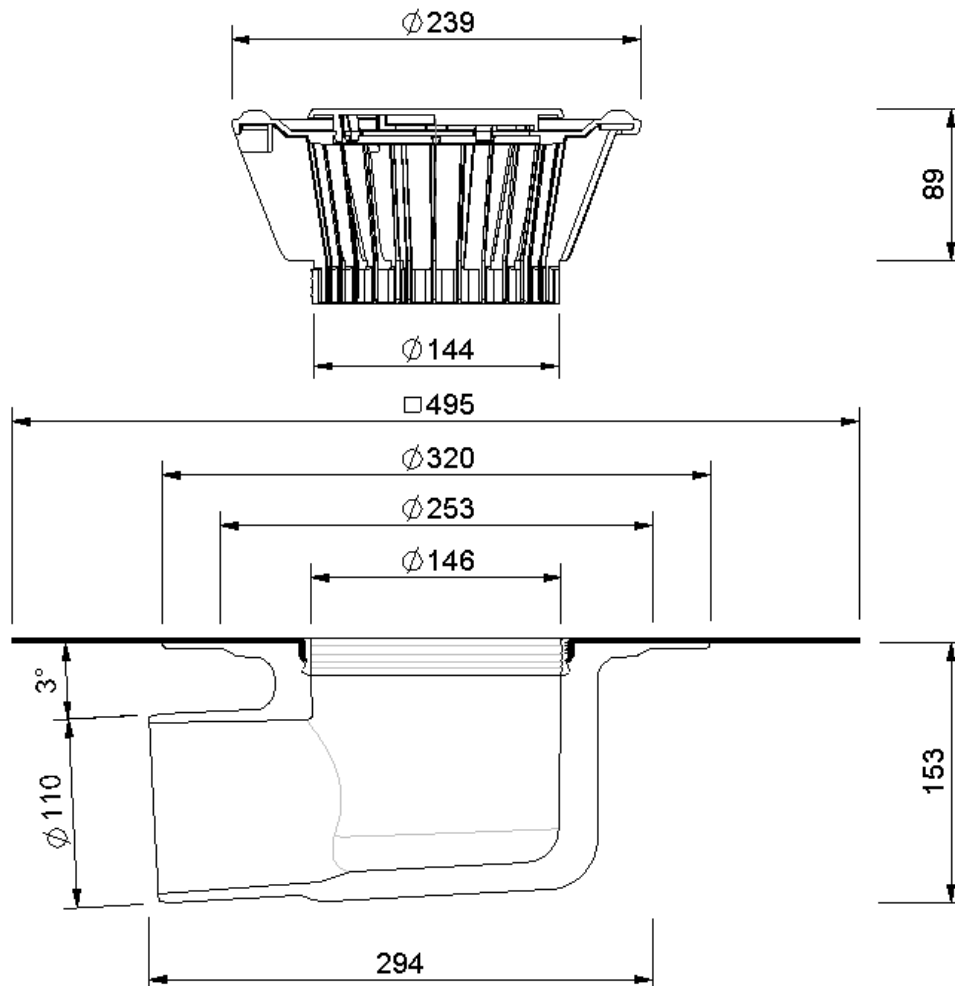

Technische Zeichnung Sita**Trendy** abgewinkelt DN 100

SitaTrendy abgewinkelt DN 100, mit Flagon EP-S sandgrau-Manschette

Artikelnummer

151631