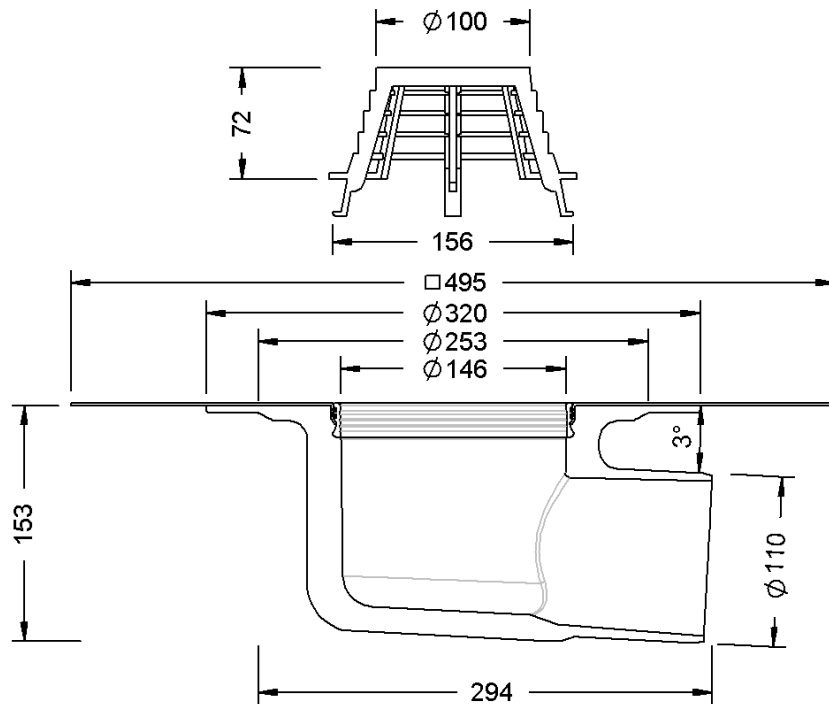

Technische Zeichnung Sita**Trendy** abgewinkelt DN 100

SitaTrendy abgewinkelt DN 100, mit Extrapol F-Manschette

Artikelnummer

151632