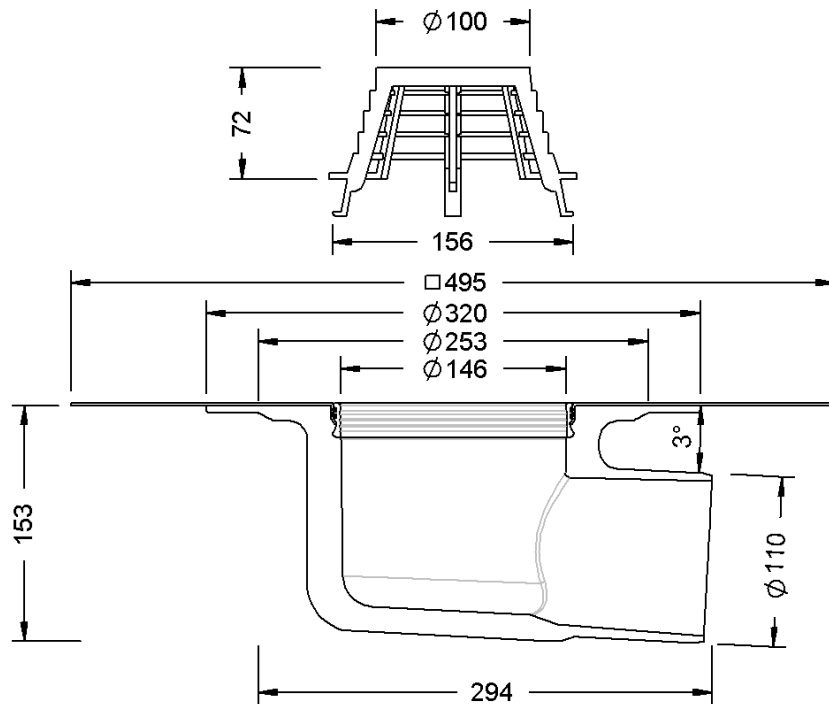

# Technische Zeichnung Sita**Trendy** abgewinkelt DN 100

---

---

SitaTrendy abgewinkelt DN 100, mit Alkorplan F35276-Manschette

Artikelnummer

151649