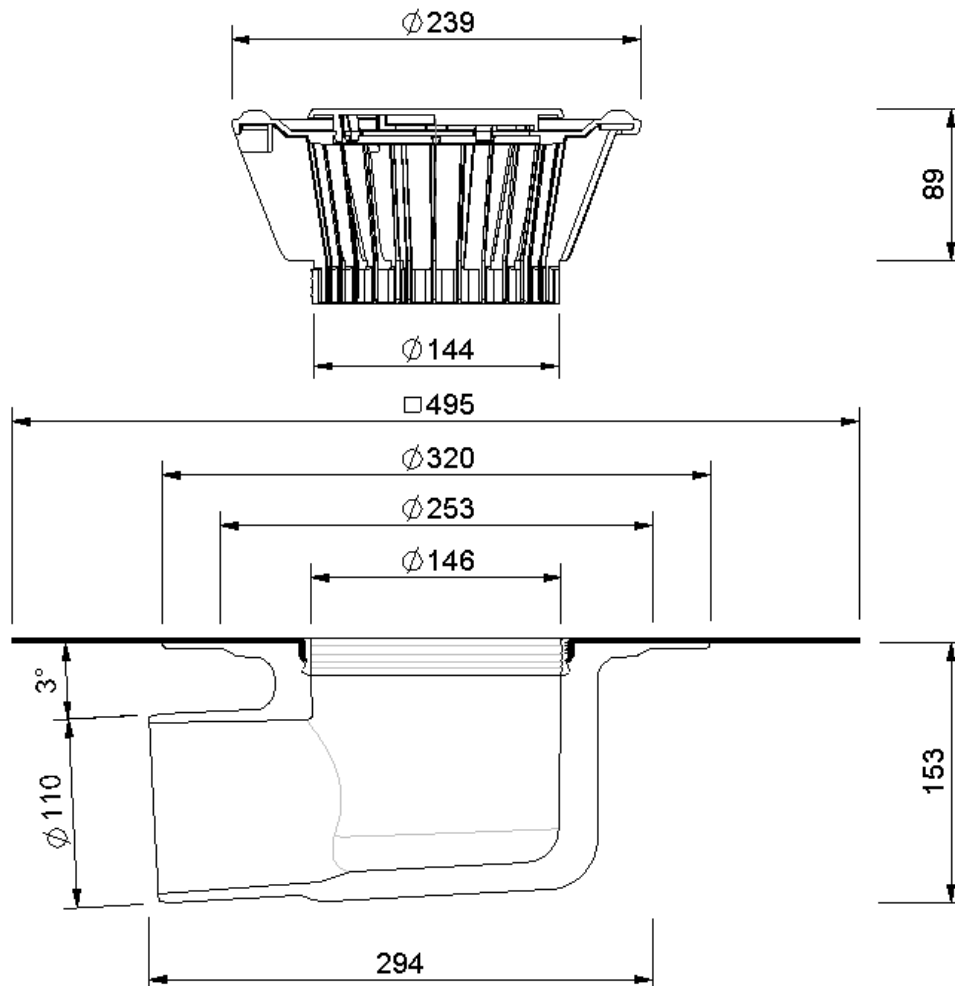

Technische Zeichnung Sita**Trendy** abgewinkelt DN 100

SitaTrendy abgewinkelt DN 100, mit Flagon SR-Manschette

Artikelnummer

151666

Änderungen auf Grund technischer Weiterentwicklung, Irrtümer und Druckfehler vorbehalten.