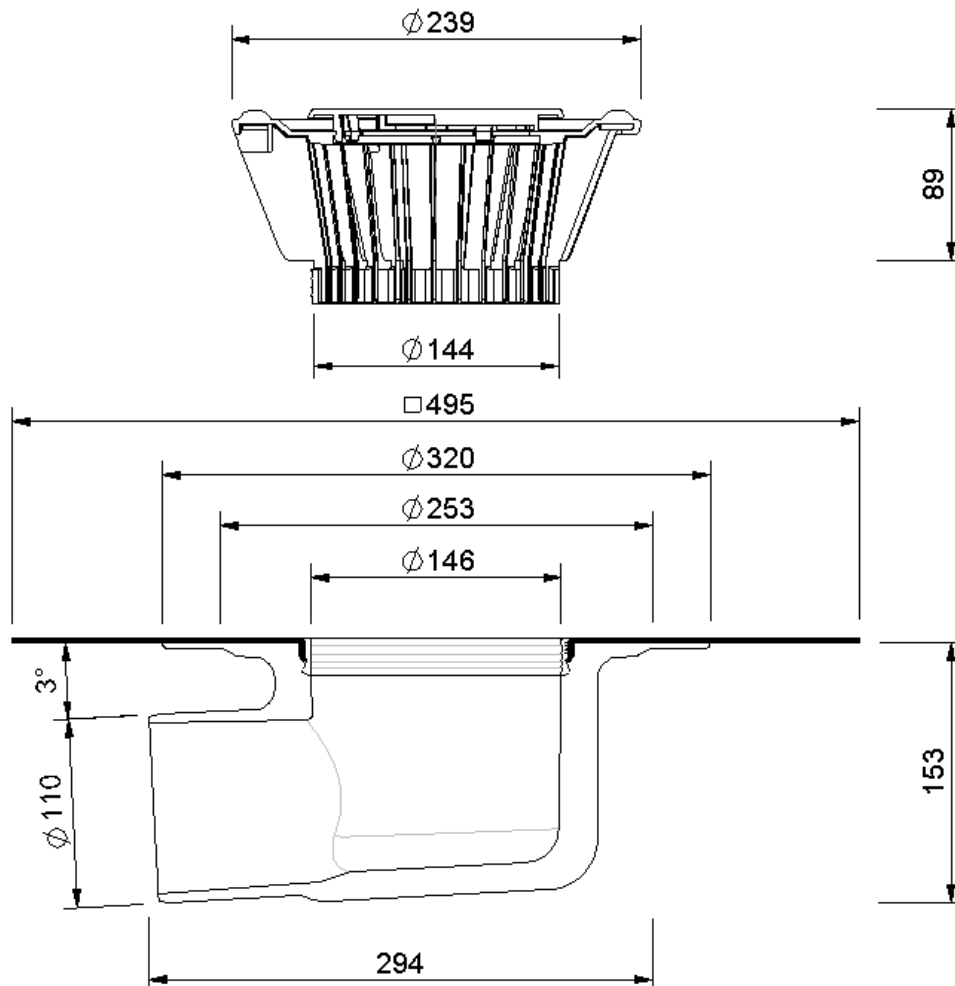

Technische Zeichnung Sita**Trendy** abgewinkelt DN 100

SitaTrendy abgewinkelt DN 100, mit Flagon EP basaltgrau-Manschette

Artikelnummer

151673

Änderungen auf Grund technischer Weiterentwicklung, Irrtümer und Druckfehler vorbehalten.