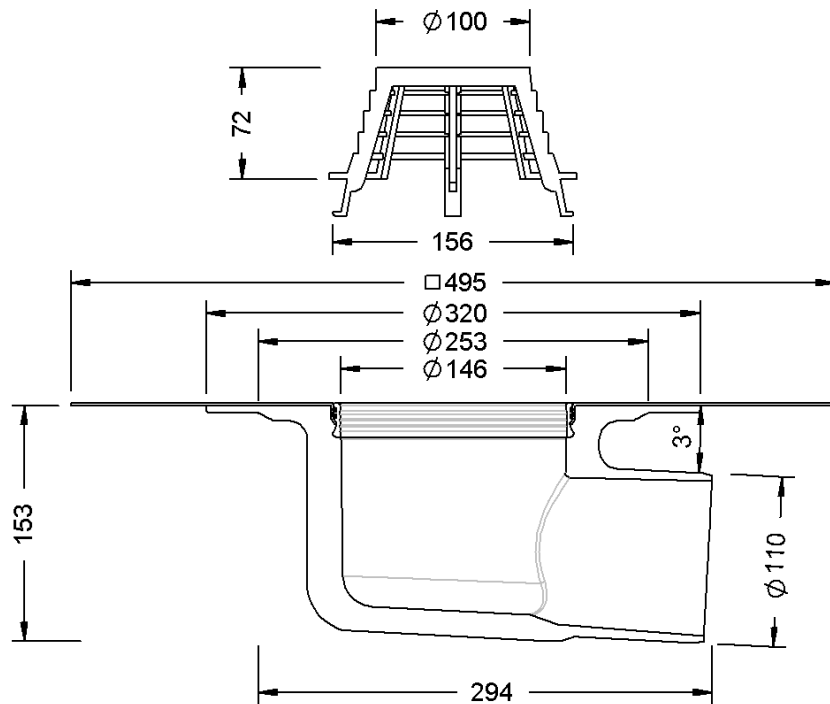

Technische Zeichnung Sita**Trendy** abgewinkelt DN 100

SitaTrendy abgewinkelt DN 100, mit Bitumen-Manschette
beheizt

Artikelnummer

151700