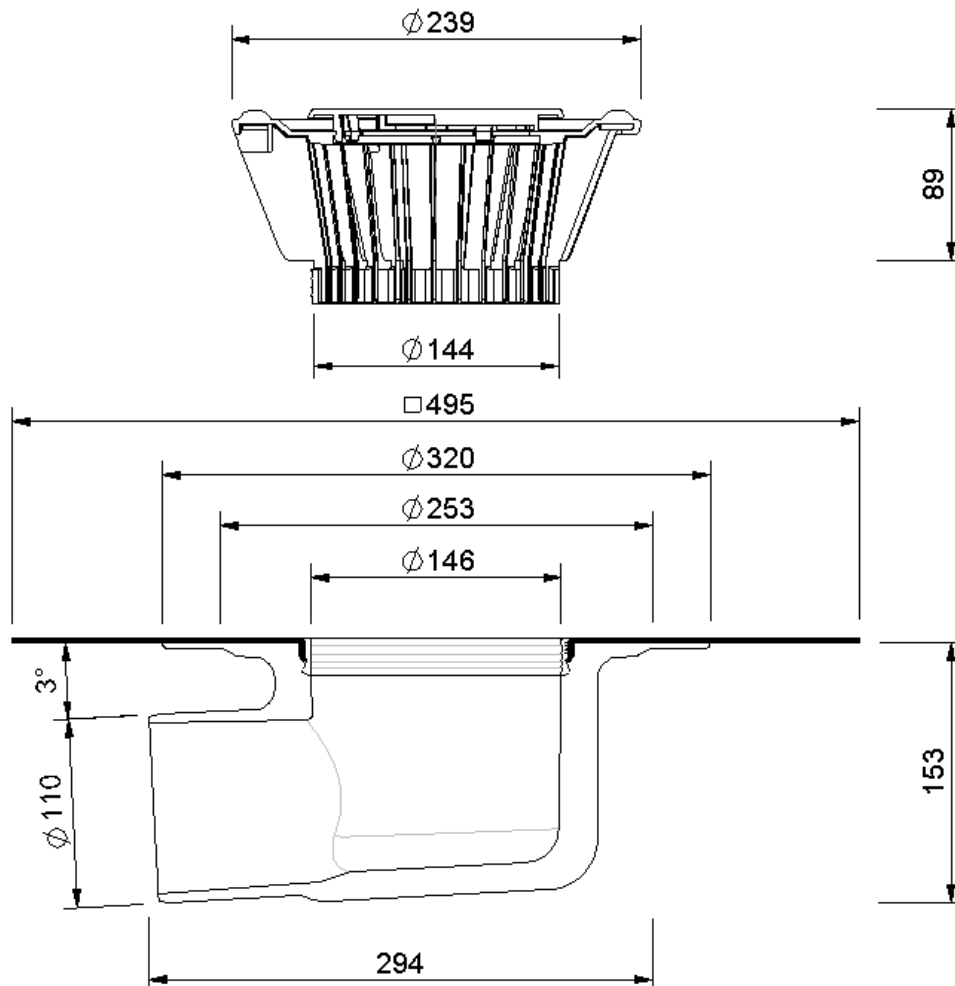

Technische Zeichnung Sita**Trendy** abgewinkelt DN 100

SitaTrendy abgewinkelt DN 100, mit Thermoplan TL silbergrau-Man-
schette
beheizt

Artikelnummer
15170107

Änderungen auf Grund technischer Weiterentwicklung, Irrtümer und Druckfehler vorbehalten.