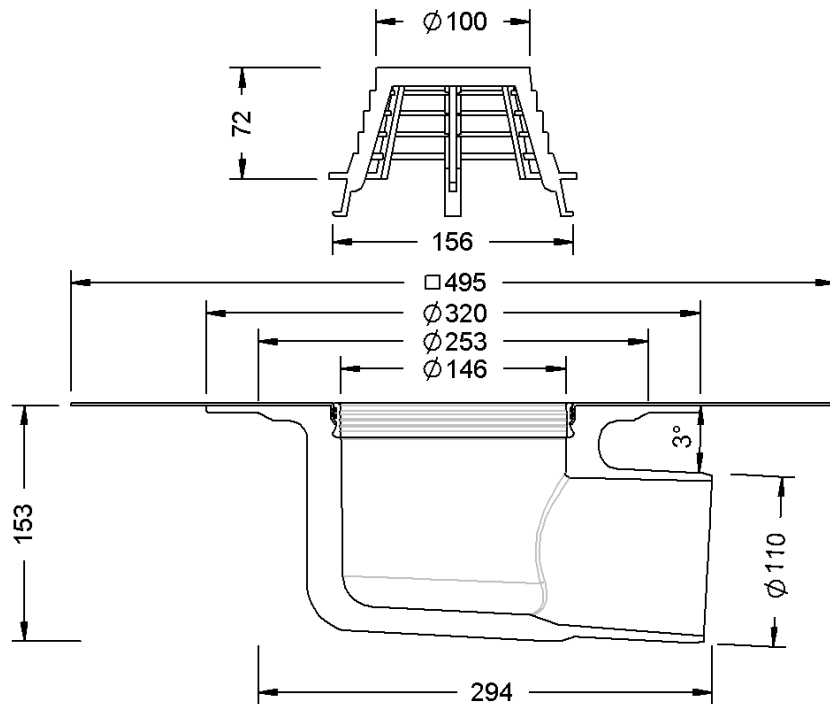

Technische Zeichnung Sita**Trendy** abgewinkelt DN 100

SitaTrendy abgewinkelt DN 100, mit Resitrix CL-Manschette
beheizt

Artikelnummer

151701