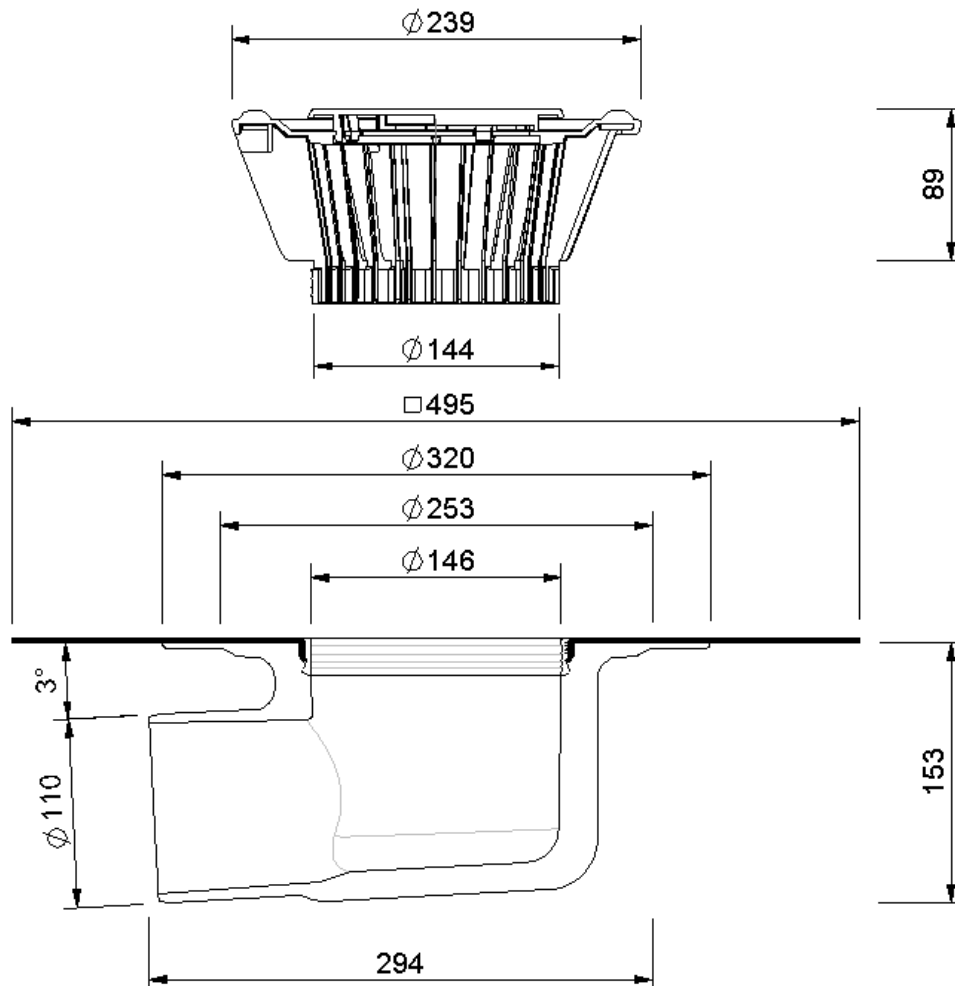

Technische Zeichnung Sita**Trendy** abgewinkelt DN 100

SitaTrendy abgewinkelt DN 100, mit Alkortec-Manschette
beheizt

Artikelnummer

151705

Änderungen auf Grund technischer Weiterentwicklung, Irrtümer und Druckfehler vorbehalten.