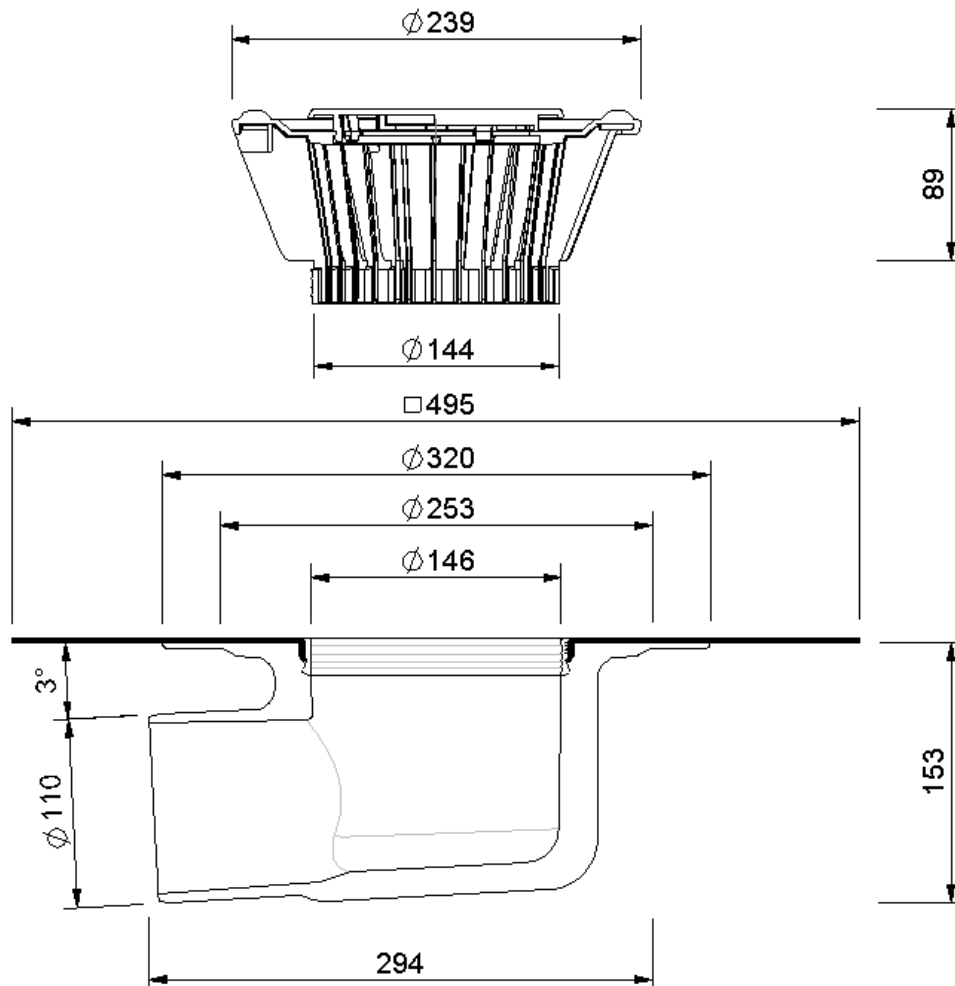

# Technische Zeichnung Sita**Trendy** abgewinkelt DN 100

SitaTrendy abgewinkelt DN 100, mit Evalon V weiß-Manschette  
beheizt

Artikelnummer

151725