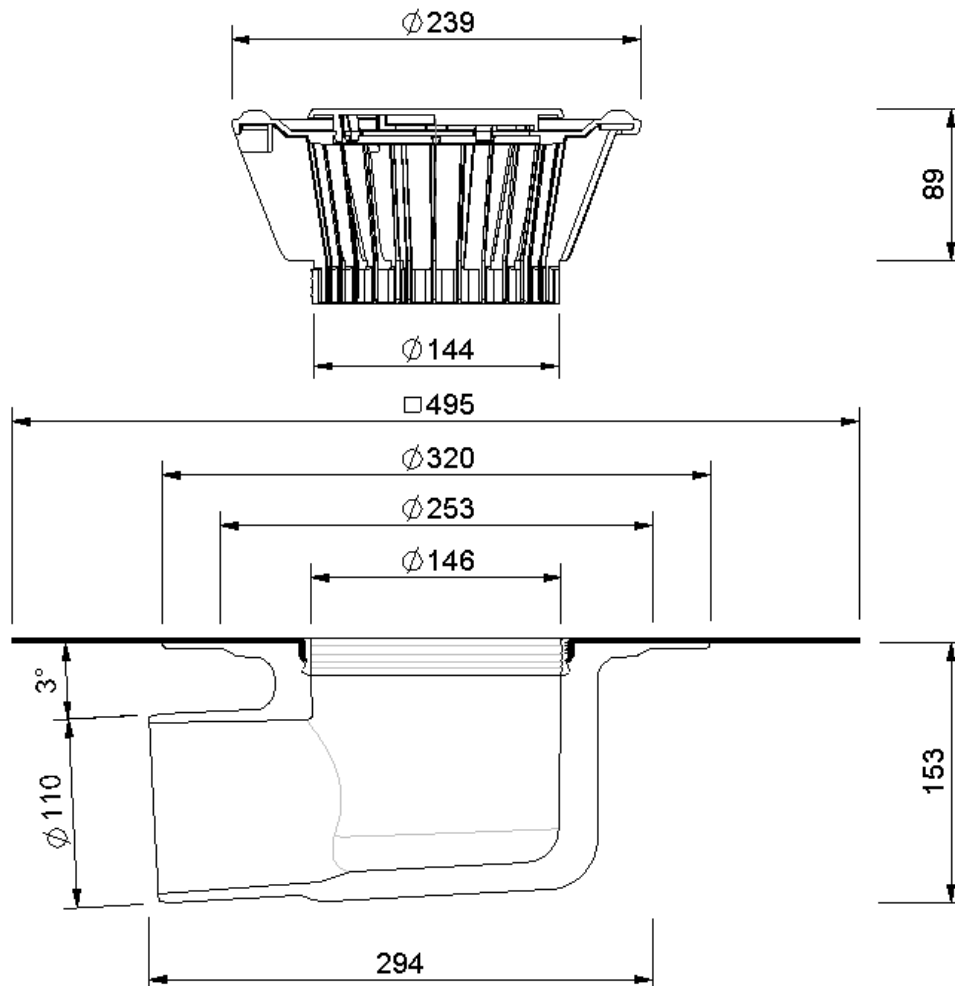

Technische Zeichnung Sita**Trendy** abgewinkelt DN 100

SitaTrendy abgewinkelt DN 100, mit Flagon EP-S sandgrau-Manschette
beheizt

Artikelnummer

151731