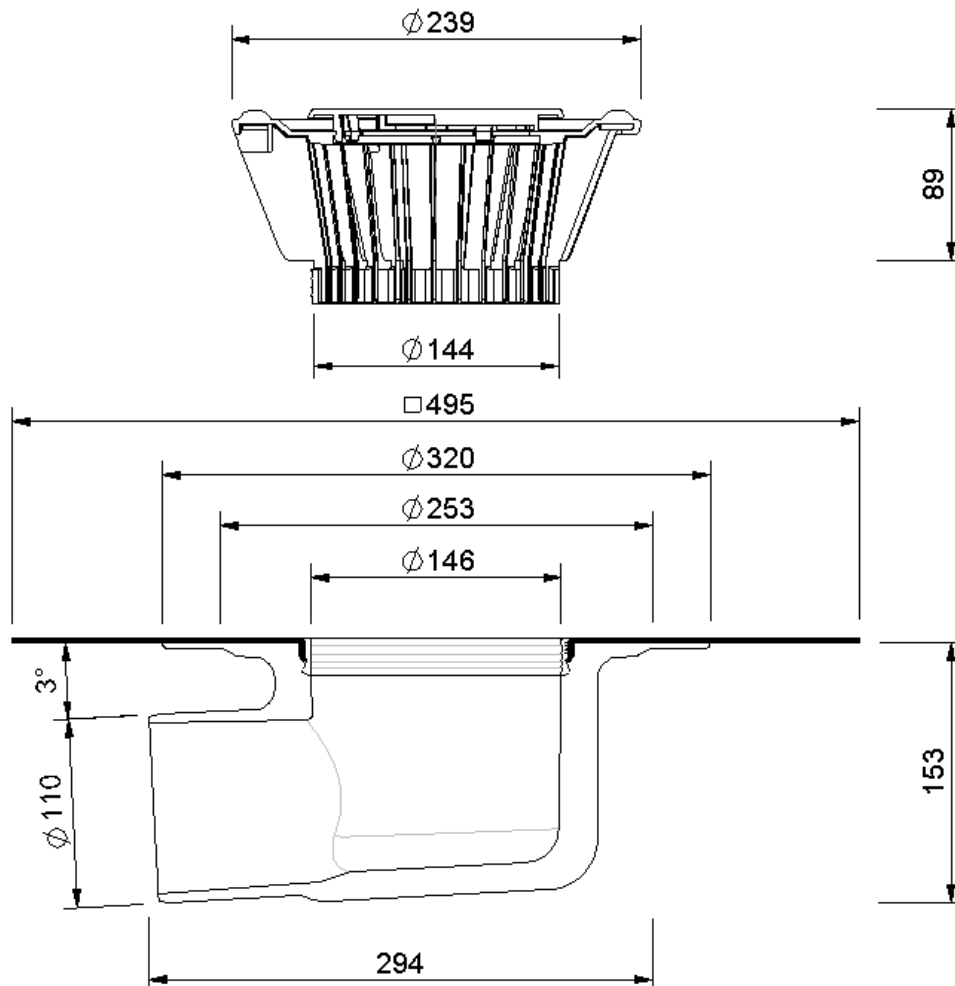

Technische Zeichnung Sita**Trendy** abgewinkelt DN 100

SitaTrendy abgewinkelt DN 100, mit Evalon V hellgrau-Manschette
beheizt

Artikelnummer
151737

Änderungen auf Grund technischer Weiterentwicklung, Irrtümer und Druckfehler vorbehalten.