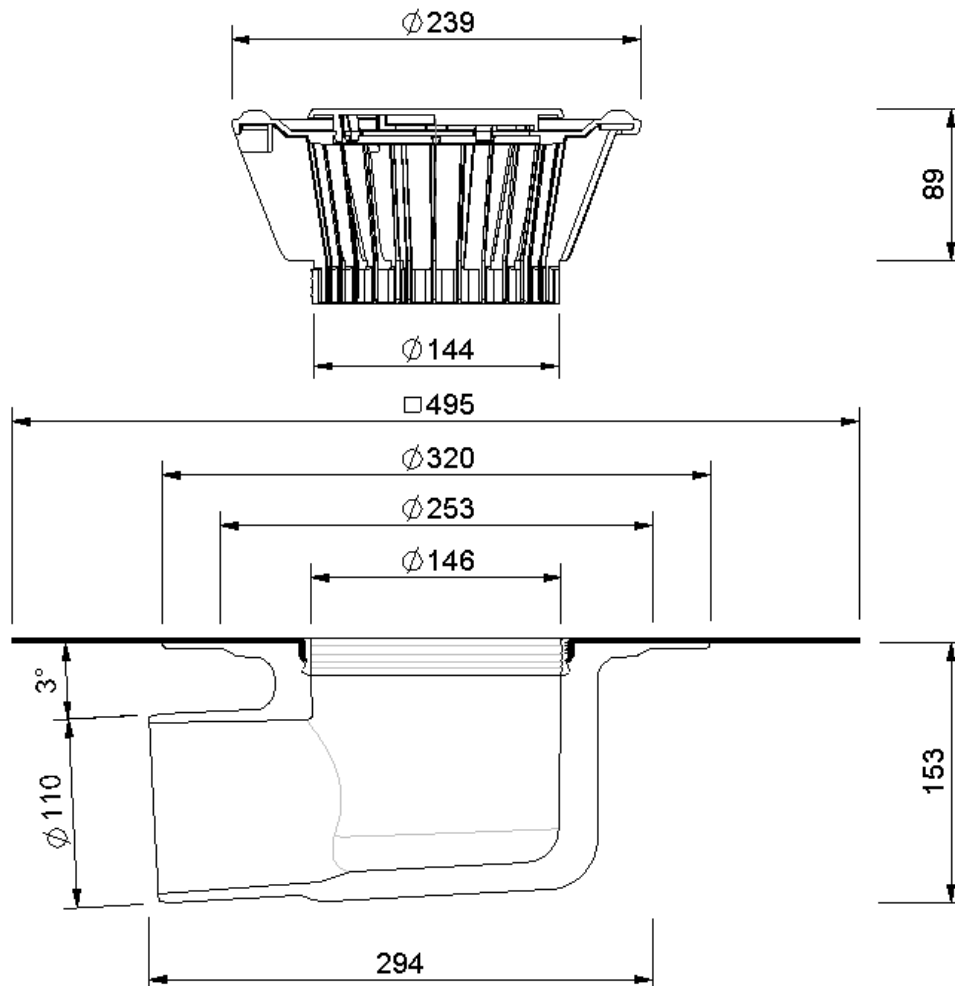

# Technische Zeichnung Sita**Trendy** abgewinkelt DN 100

SitaTrendy abgewinkelt DN 100, mit Köster TPO 2.0 F-Manschette  
beheizt

Artikelnummer

151748