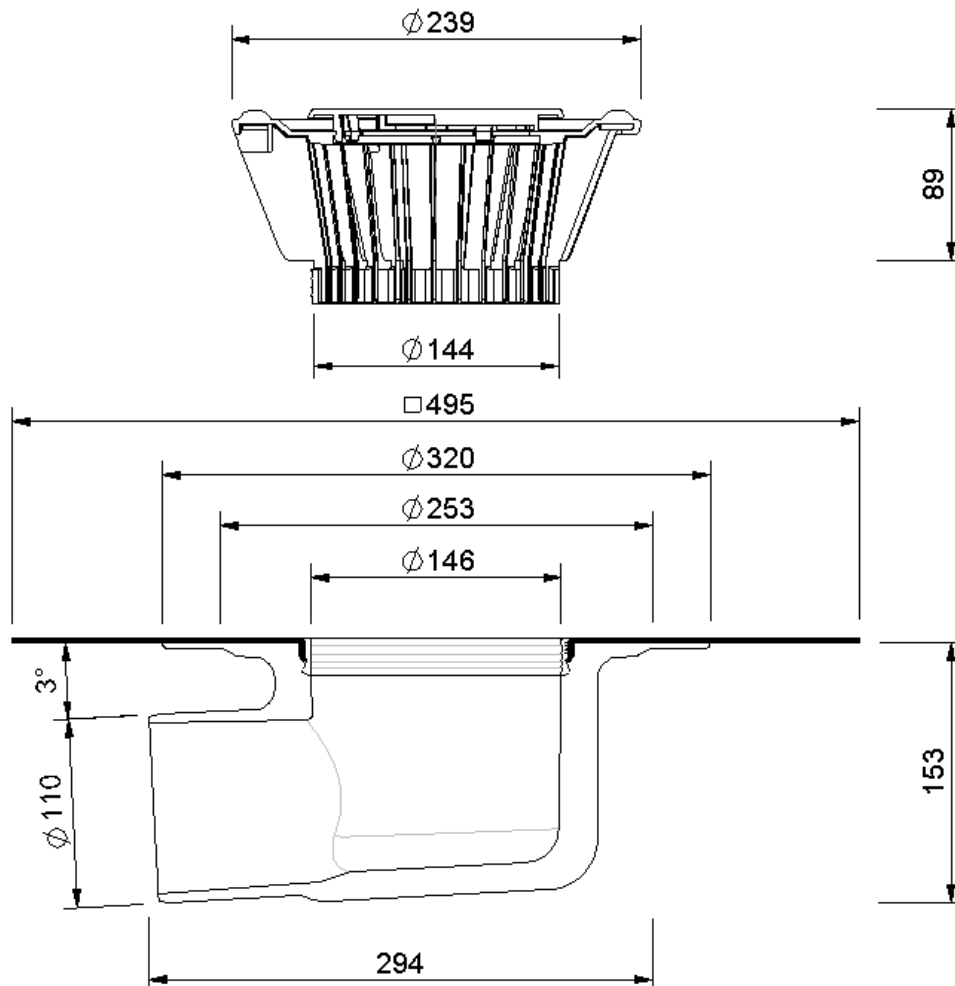

Technische Zeichnung Sita**Trendy** abgewinkelt DN 100

SitaTrendy abgewinkelt DN 100, mit Elevate UltraPly weiß-Man-
schette
beheizt

Artikelnummer
151754