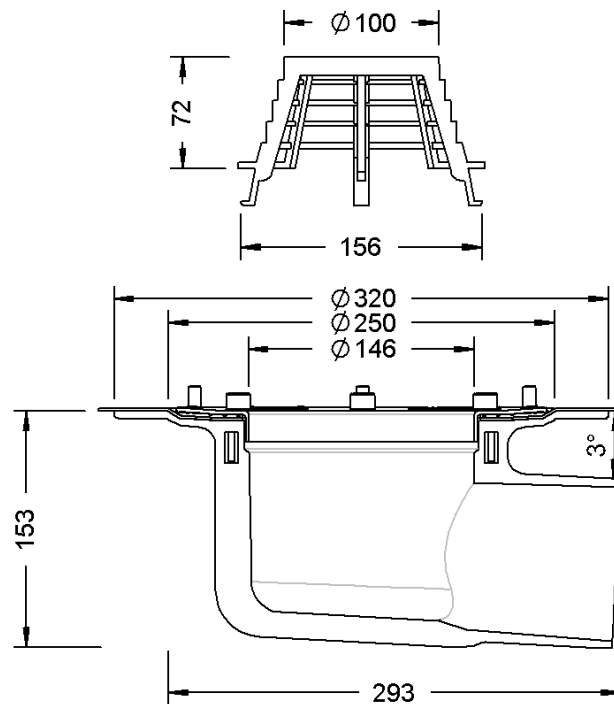

Technische Zeichnung Sita**Trendy** Schraubflansch abgewinkelt DN 100

SitaTrendy Schraubflansch abgewinkelt DN 100, mit Schraubflansch
beheizt

Artikelnummer

151799

Änderungen auf Grund technischer Weiterentwicklung, Irrtümer und Druckfehler vorbehalten.