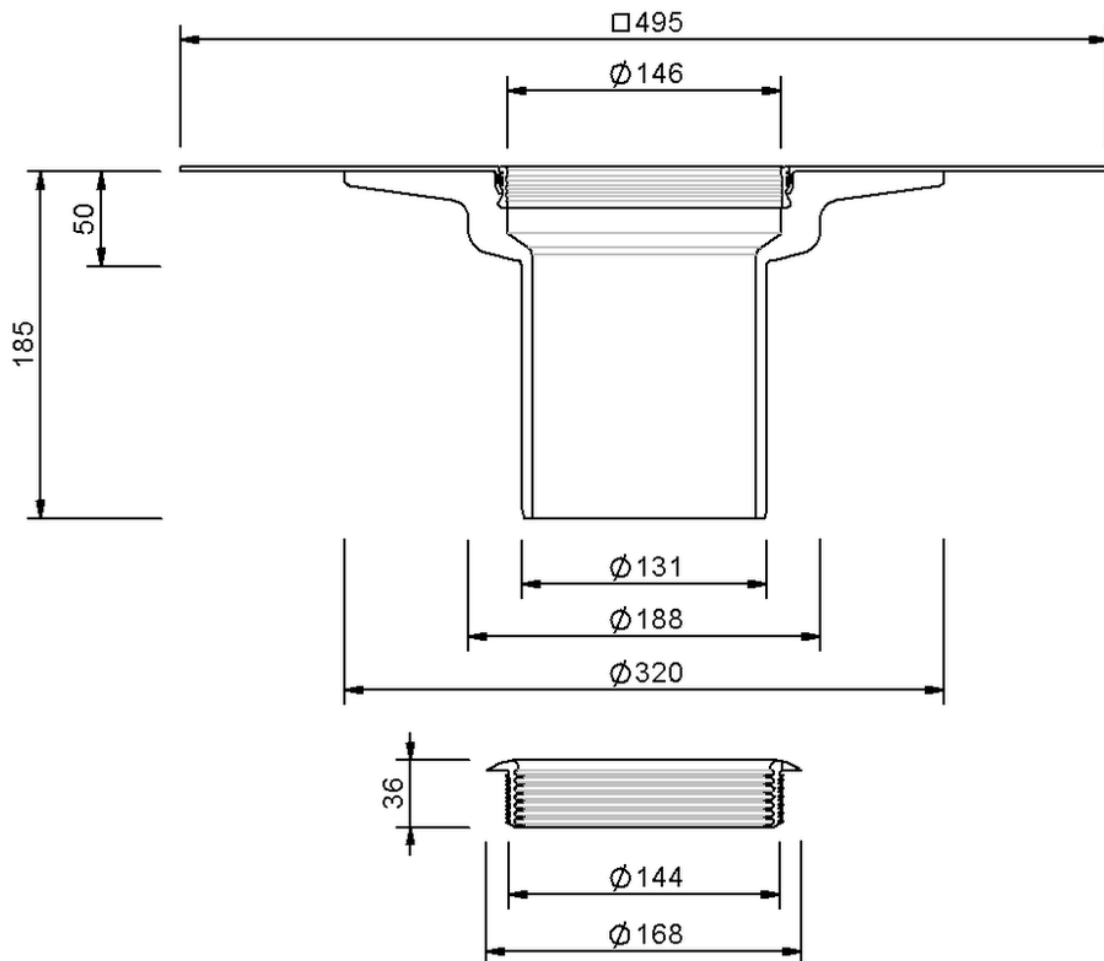

# Technische Zeichnung Sita**Trendy** Aufstockelement

SitaTrendy Aufstockelement, mit Thermofol U15 anthrazit-Man-  
schette

Artikelnummer

152552