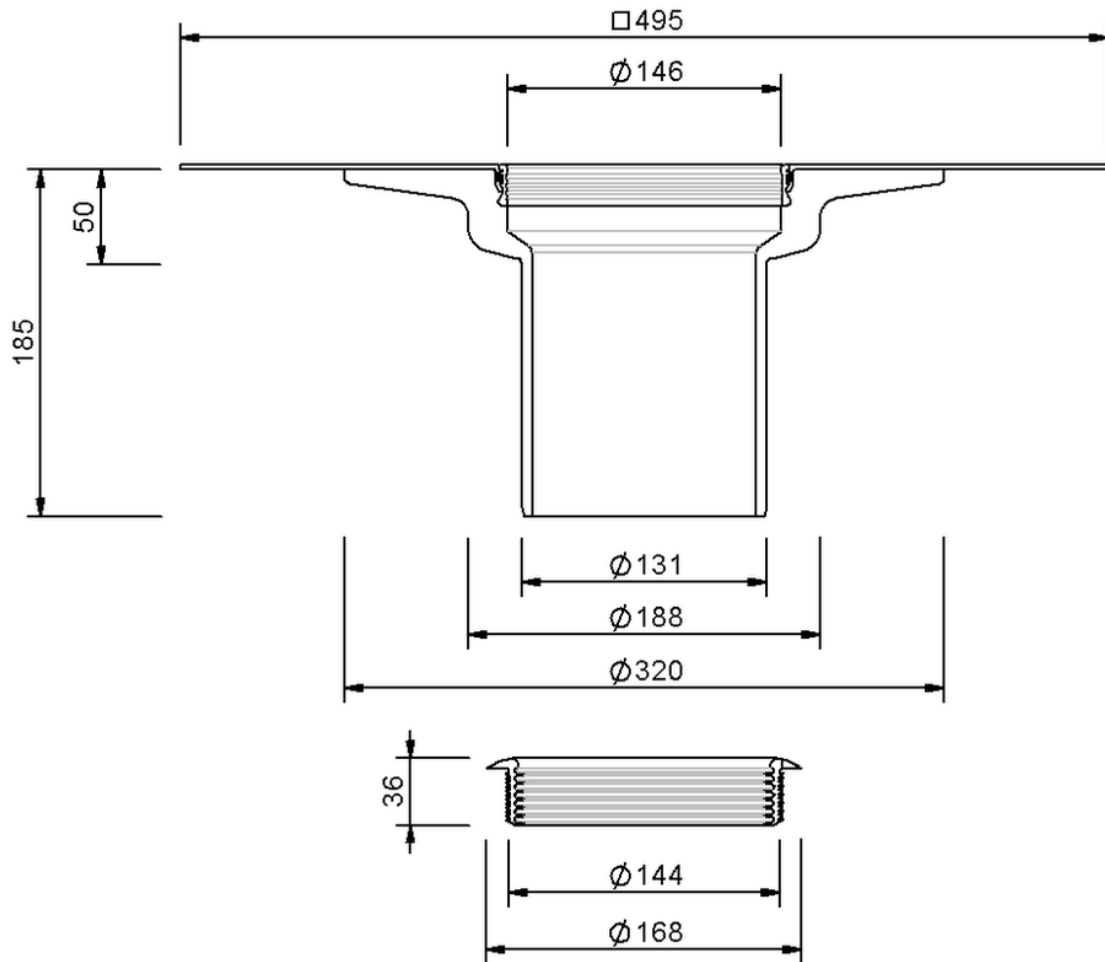

Technische Zeichnung Sita**Trendy** Aufstockelement

SitaTrendy Aufstockelement, mit Flagon EP basaltgrau-Manschette

Artikelnummer

152573

Änderungen auf Grund technischer Weiterentwicklung, Irrtümer und Druckfehler vorbehalten.