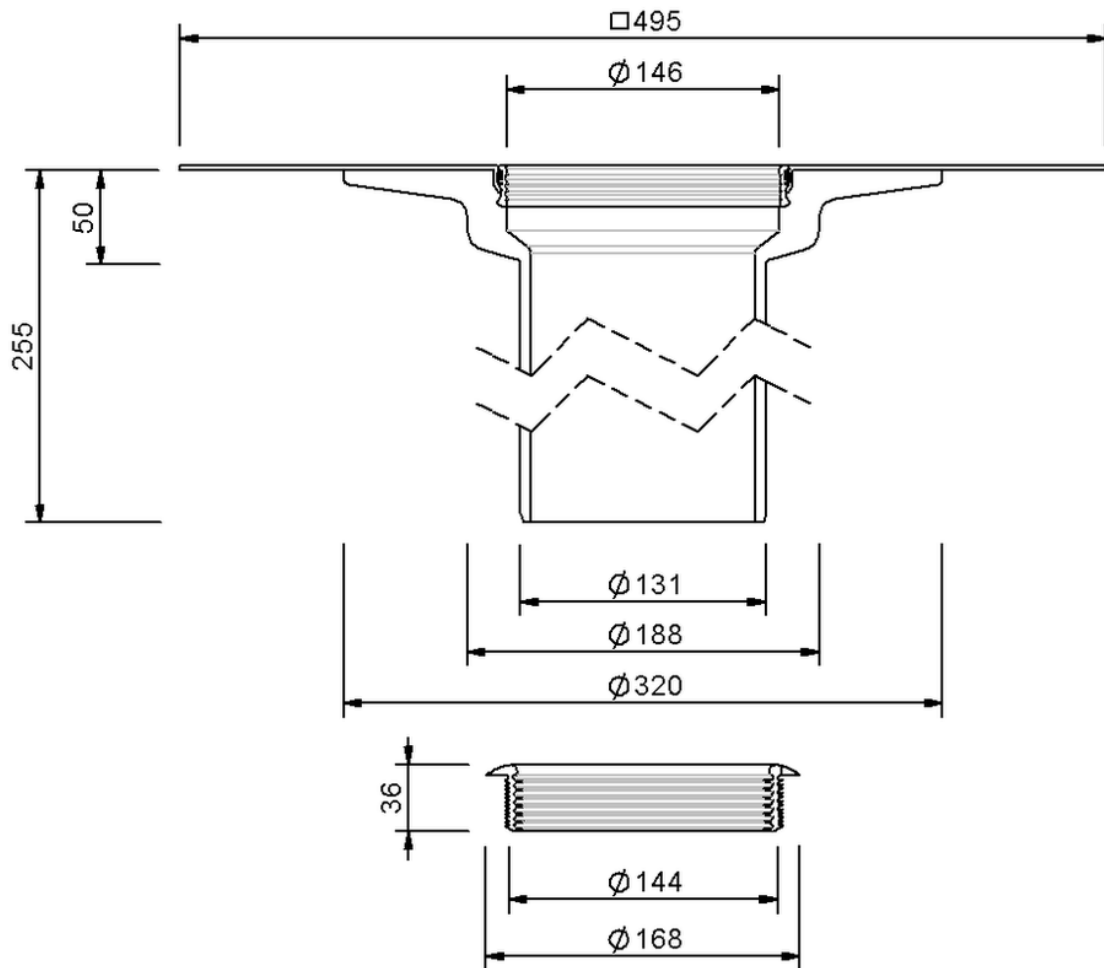

# Technische Zeichnung Sita**Trendy** Aufstockelement

SitaTrendy Aufstockelement, mit Thermofol U15 anthrazit-Man-  
schette

Artikelnummer

152652