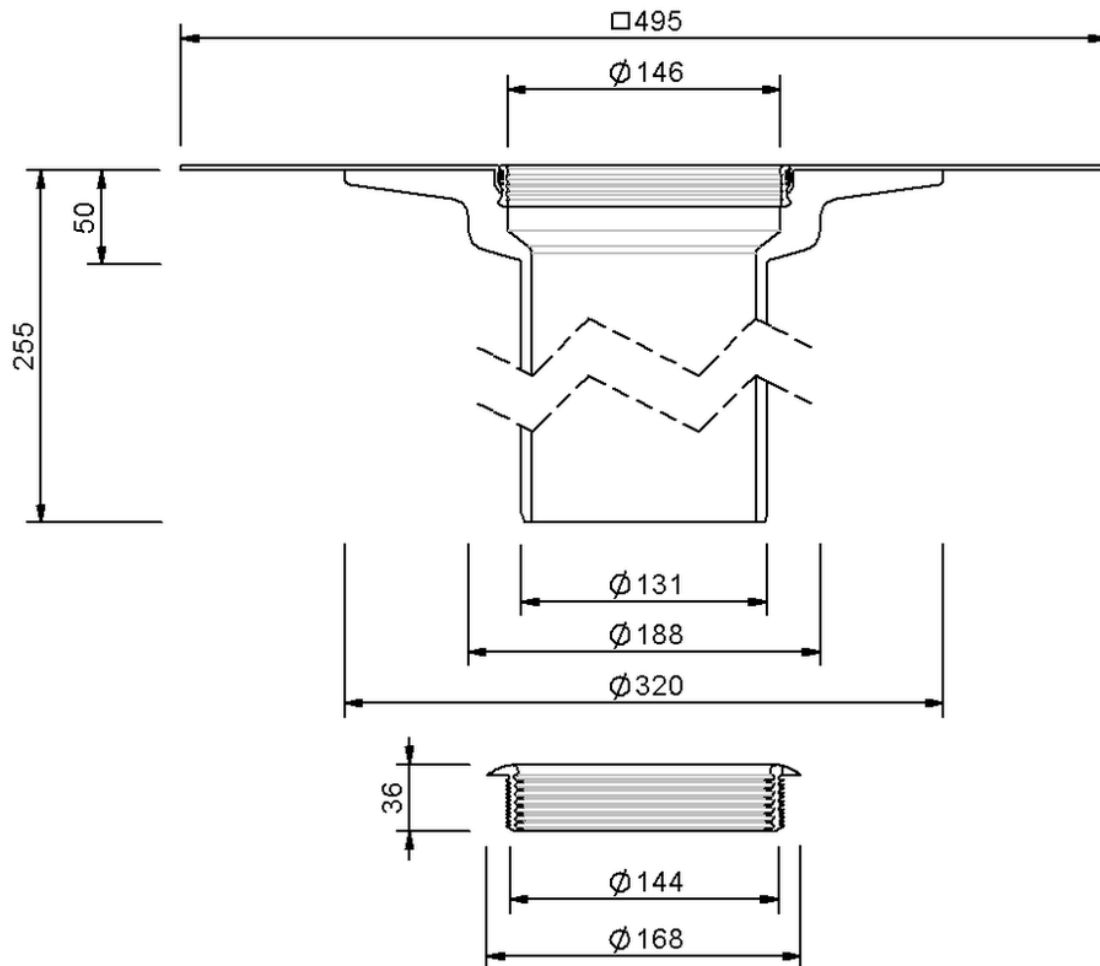

Technische Zeichnung Sita**Trendy** Aufstockelement

SitaTrendy Aufstockelement, mit Flagon EP basaltgrau-Manschette

Artikelnummer

152673

Änderungen auf Grund technischer Weiterentwicklung, Irrtümer und Druckfehler vorbehalten.