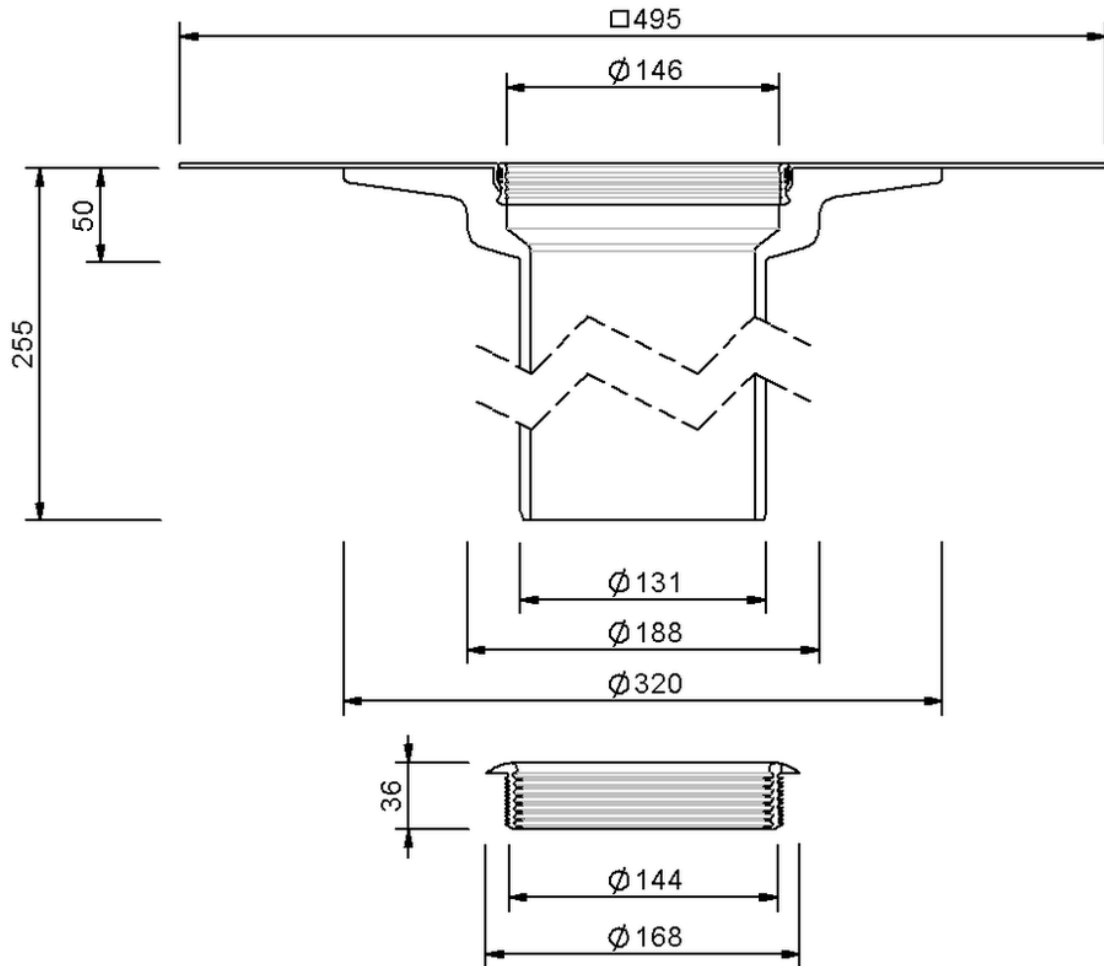

Technische Zeichnung Sita**Trendy** Aufstockelement

SitaTrendy Aufstockelement, mit Sintofol ST dunkelgrau-Manschette

Artikelnummer

152681