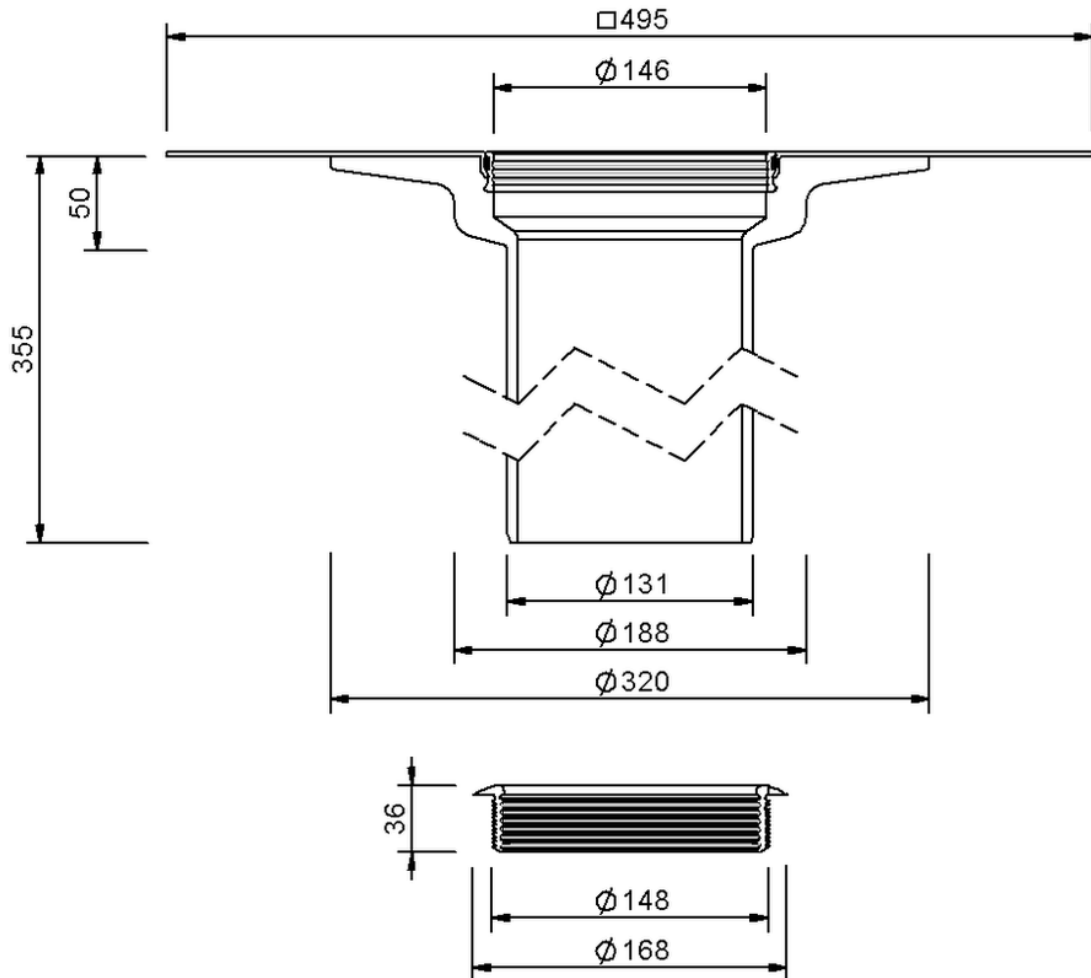

Technische Zeichnung Sita**Trendy** Aufstockelement

SitaTrendy Aufstockelement, mit Wolfen IB-Manschette

Artikelnummer

152720

Änderungen auf Grund technischer Weiterentwicklung, Irrtümer und Druckfehler vorbehalten.