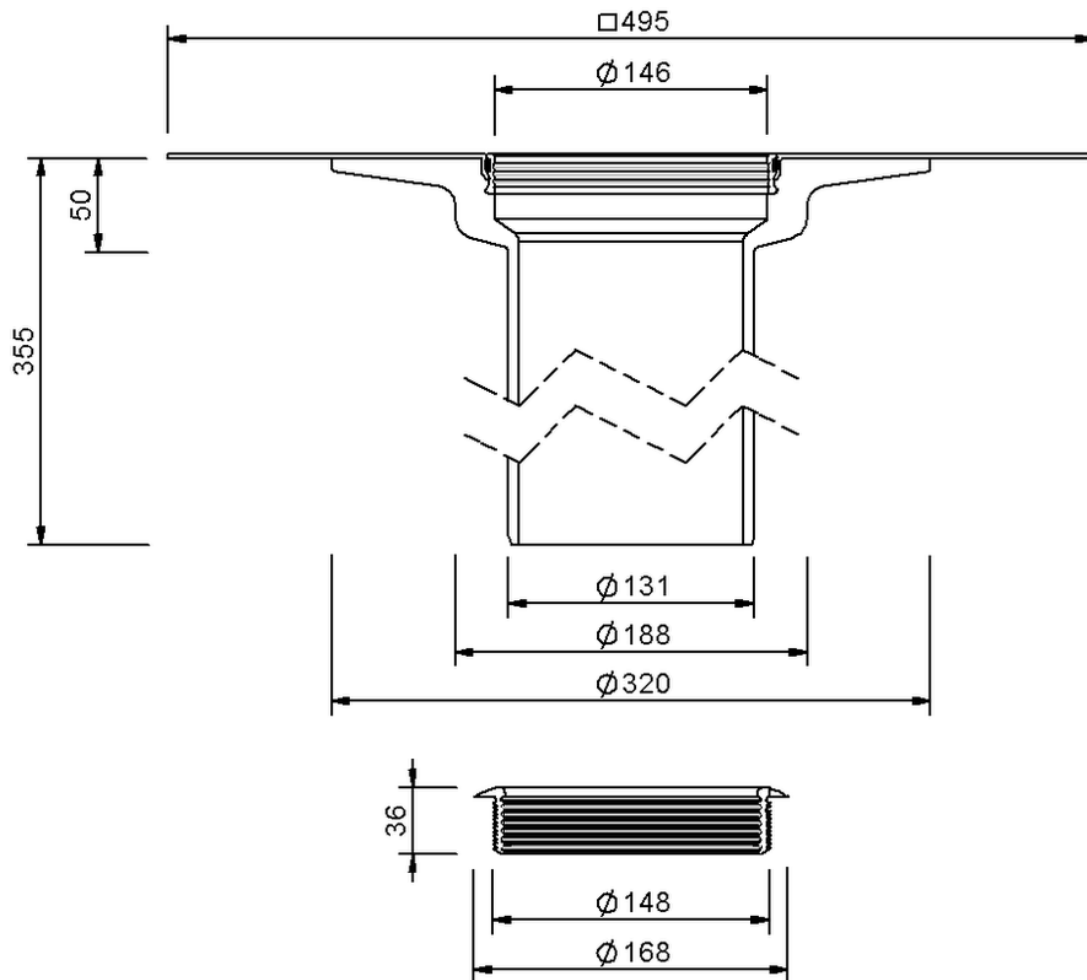

Technische Zeichnung Sita**Trendy** Aufstockelement

SitaTrendy Aufstockelement, mit Flagon EP-S sandgrau-Manschette

Artikelnummer

152731