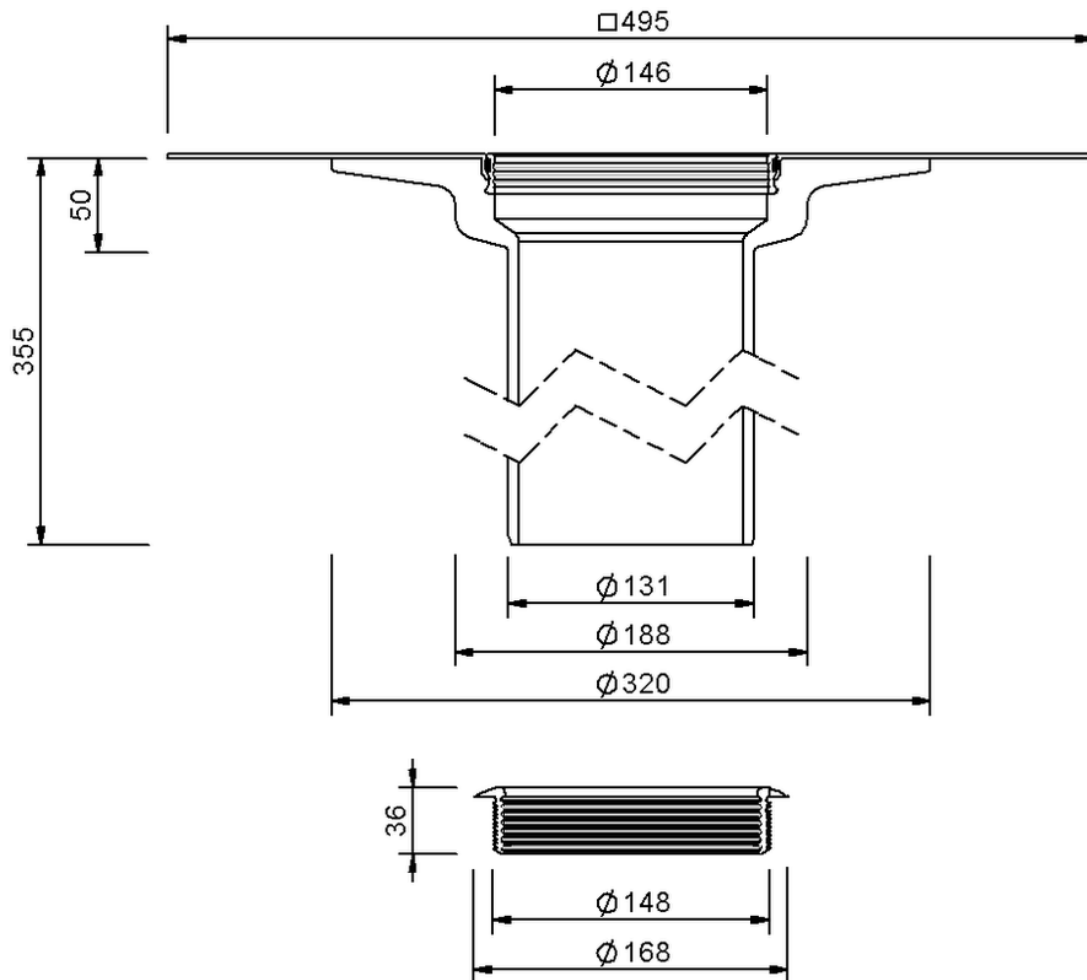

Technische Zeichnung Sita**Trendy** Aufstockelement

SitaTrendy Aufstockelement, mit Thermofol U15 anthrazit-Man-
schette

Artikelnummer

152752