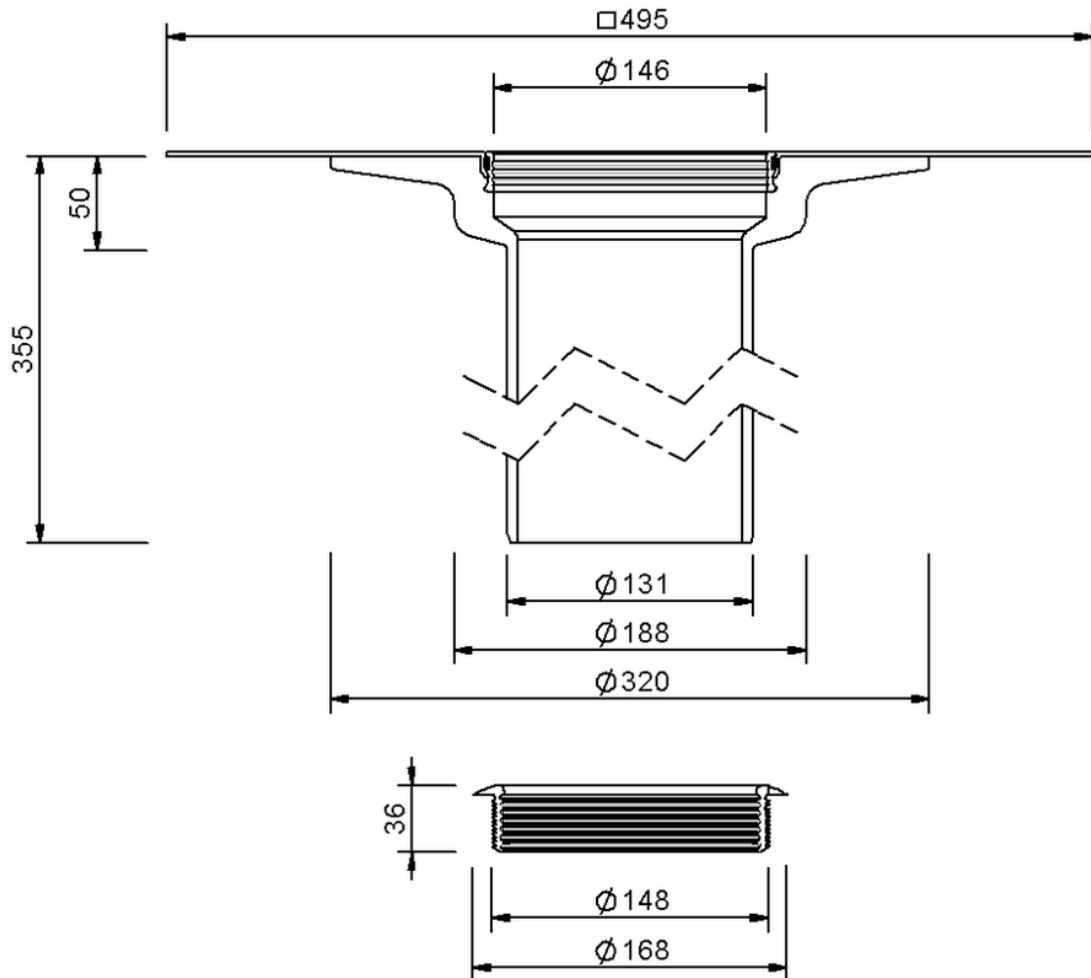

Technische Zeichnung Sita**Trendy** Aufstockelement

SitaTrendy Aufstockelement, mit Flagon EP basaltgrau-Manschette

Artikelnummer

152773

Änderungen auf Grund technischer Weiterentwicklung, Irrtümer und Druckfehler vorbehalten.