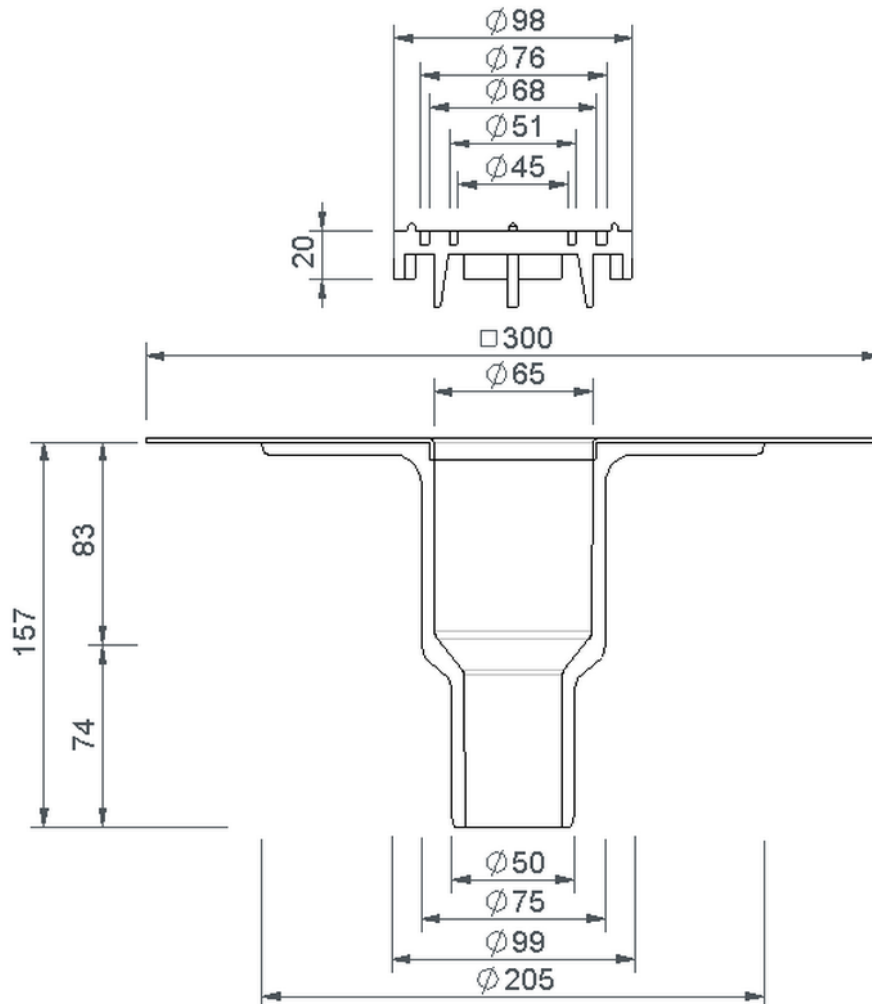

Technische Zeichnung Sita**Mini** senkrecht DN 50/70

SitaMini senkrecht DN 50/70, mit Resitrix CL-Manschette

Artikelnummer

160201