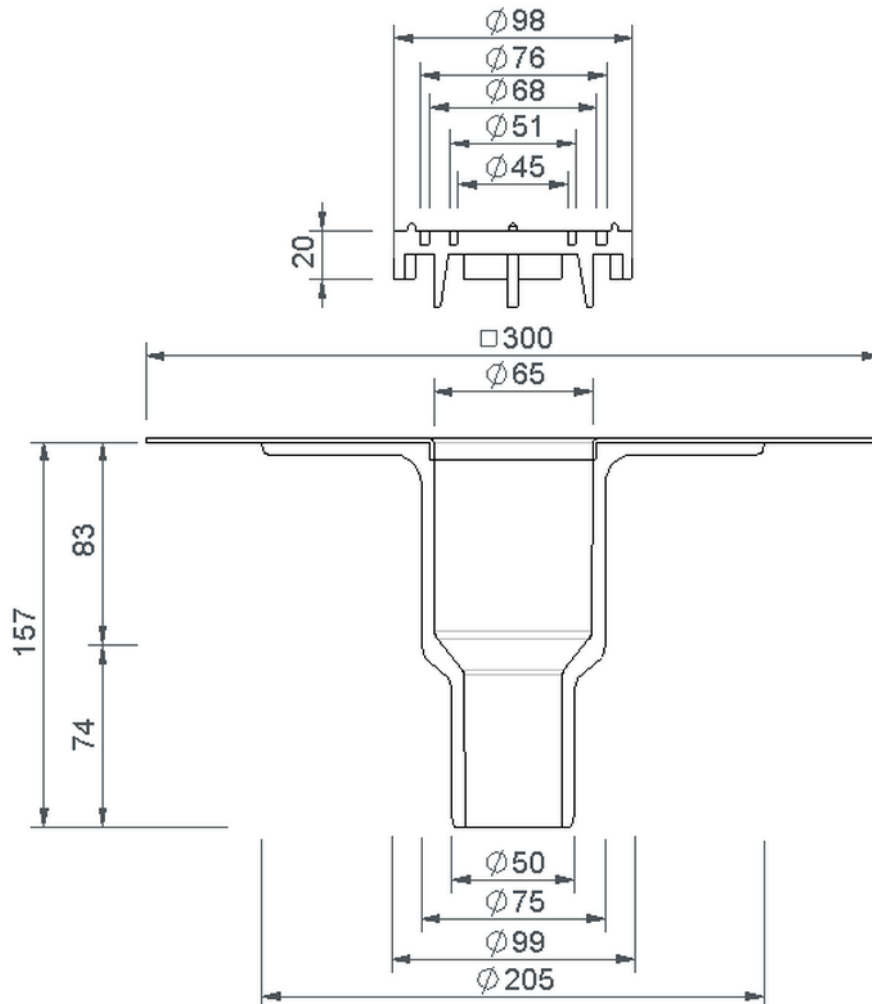

Technische Zeichnung Sita**Mini** senkrecht DN 50/70

SitaMini senkrecht DN 50/70, mit Alkortec-Manschette

Artikelnummer

160205