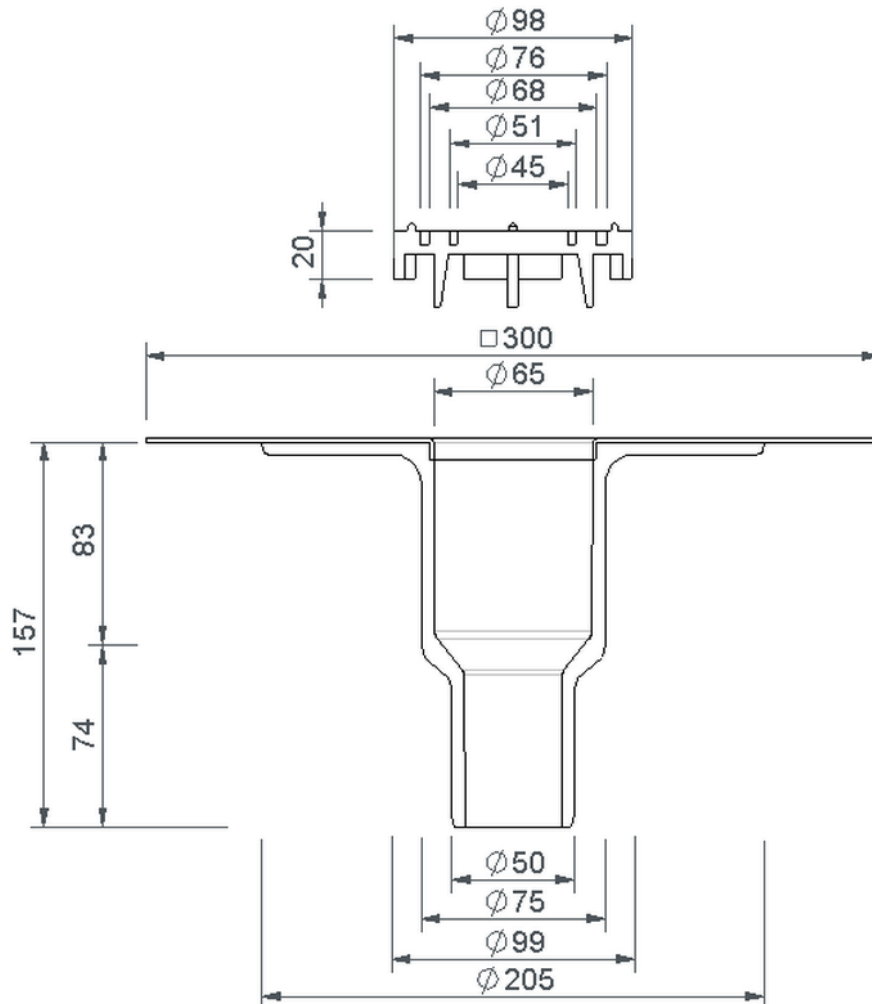

Technische Zeichnung Sita**Mini** senkrecht DN 50/70

SitaMini senkrecht DN 50/70, mit PVC weich-Manschette

Artikelnummer

160210